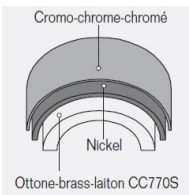

VERSIONI DISPONIBILI / AVAILABLE VERSIONS / VERSION DISPONIBLES
TYP075211

- Regolabile in altezza
- Adjustable in height
- Réglable en hauteur

MISCELATORE TERMOSTATICO DOCCIA ESTERNO
 WALL MOUNTED THERMOSTATIC SHOWER MIXER
 MITIGEUR THERMOSTATIQUE DOUCHE MURAL

- Soffione ottone diam. 200 mm
- Brass showerhead diam. mm 200
- Pomme de douche en laiton diam. mm 200

FINITURE DISPONIBILI / AVAILABLE FINISHINGS / FINITIONS DISPONIBLES

51 63 60 54 52

IMMAGINE/PICTURE/IMAGE

- Regolabile in altezza
- Adjustable in height
- Réglable en hauteur

DISEGNO TECNICO/TECHNICAL DRAWING/DESSIN TECHNIQUE

Legenda / Key / Légende

51 cromo•chrome•chromé / 19 nero opaco•black matt•noir matt / 20 bianco opaco•white matt•blanc matt / 63 nickel spazzolato•brushed nickel•nickel brossé / 60 bronzo spazzolato • brushed bronze • bronze brossé / 54 rame spazzolato • brushed copper • cuivre brossé / 52 oro•gold•doré

DATI TECNICI / TECHNICAL DATA / DONNEES TECHNIQUES

- Cromatura a spessore (UNI EN 248) riporto medio spessore: nichel 14 micron, cromo 0,4 microm
Chrome thickness (in compliance with UNI EN 248) medium nichel thickness 14 micron, chrome 0,4 micron
Chromage à épaisseur (conformément au règlement UNI EN 248) épaisseur medium dépôt nichel 14 micron, chrome 0,4 microm