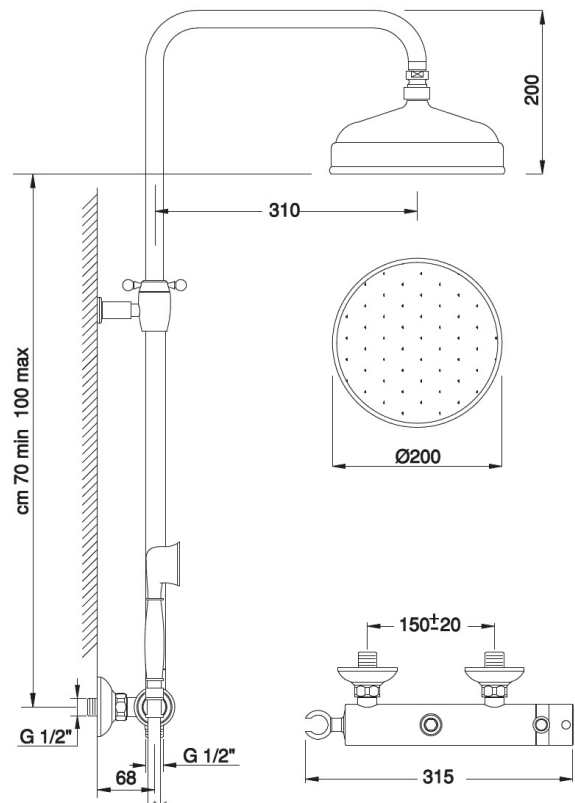

VERSIONI DISPONIBILI / AVAILABLE VERSIONS / VERSION DISPONIBLES
TYP075211

- Regolabile in altezza
- Adjustable in height
- Réglable en hauteur

MISCELATORE TERMOSTATICO DOCCIA ESTERNO
 WALL MOUNTED THERMOSTATIC SHOWER MIXER
 MITIGEUR THERMOSTATIQUE DOUCHE MURAL

- Soffione ottone diam. 200 mm
- Brass showerhead diam. mm 200
- Pomme de douche en laiton diam. mm 200

FINITURE DISPONIBILI / AVAILABLE FINISHINGS / FINITIONS DISPONIBLES

51 63 60 54 52

IMMAGINE/PICTURE/IMAGE

- Regolabile in altezza
- Adjustable in height
- Réglable en hauteur

DISEGNO TECNICO/TECHNICAL DRAWING/DESSIN TECHNIQUE

Legenda / Key / Légende

51 cromo•chrome•chromé / 19 nero opaco•black matt•noir matt / 20 bianco opaco•white matt•blanc matt / 63 nickel spazzolato•brushed nickel•nickel brossé / 60 bronzo spazzolato • brushed bronze • bronze brossé / 54 rame spazzolato • brushed copper • cuivre brossé / 52 oro•gold•doré

DATI TECNICI / TECHNICAL DATA / DONNEES TECHNIQUES

- Cromatura a spessore (UNI EN 248) riporto medio spessore: nichel 14 micron, cromo 0,4 microm
Chrome thickness (in compliance with UNI EN 248) medium nichel thickness 14 micron, chrome 0,4 micron
Chromage à épaisseur (conformément au règlement UNI EN 248) épaisseur medium dépôt nichel 14 micron, chrome 0,4 microm