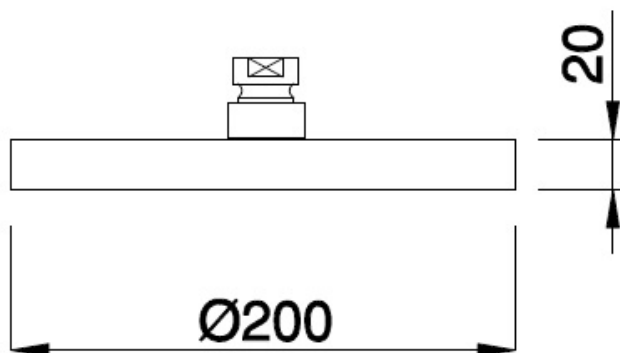

SOFFIONE DOCCIA / SHOWERHEAD / POMME DE DOUCHE

VERSIONI DISPONIBILI / AVAILABLE VERSIONS / VERSION DISPONIBLES

FINITURE DISPONIBILI / AVAILABLE FINISHINGS / FINITIONS DISPONIBLES

TS0080

Diam. 200 mm ABS

51

IMMAGINE/PICTURE/IMAGE

DISEGNO TECNICO/TECHNICAL DRAWING/DESSIN TECHNIQUE

Legenda / Key / Légende

51 cromo•chrome•chromé / 19 nero opaco•black matt•noir matt / 20 bianco opaco•white matt•blanc matt / 63 nickel spazzolato•brushed nickel•nickel brossé / 60 bronzo spazzolato • brushed bronze • bronze brossé / 54 rame spazzolato • brushed copper • cuivre brossé / 52 oro•gold•doré