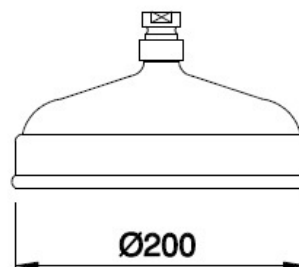

SOFFIONE DOCCIA / SHOWERHEAD / POMME DE DOUCHE

VERSIONI DISPONIBILI / AVAILABLE VERSIONS / VERSION DISPONIBLES

FINITURE DISPONIBILI / AVAILABLE FINISHINGS / FINITIONS DISPONIBLES

X-TS0057

Diam. 300 ottone
Diam. 300 brass
Diam. 300 laiton

51 63 60 54 52

TS0052

Diam. 200 ottone
Diam. 200 brass
Diam. 200 laiton

51 63 60 54 52

IMMAGINE/PICTURE/IMAGE

DISEGNO TECNICO/TECHNICAL DRAWING/DESSIN TECHNIQUE

TS 0057

TS 0052

DATI TECNICI / TECHNICAL DATA / DONNEES TECHNIQUES

- Cromatura a spessore (UNI EN 248) riporto medio spessore: nichel 14 micron, cromo 0,4 microm
Chrome thickness (in compliance with UNI EN 248) medium nichel thickness 14 micron, chrome 0,4 micron
Chromage à épaisseur (conformément au règlement UNI EN 248) épaisseur medium dépôt nichel 14 micron, chrome 0,4 microm