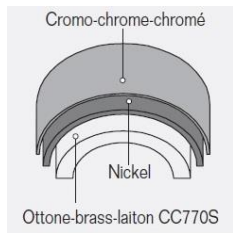

SOFFIONE DOCCIA / SHOWERHEAD / POMME DE DOUCHE

VERSIONI DISPONIBILI / AVAILABLE VERSIONS / VERSION DISPONIBLES

FINITURE DISPONIBILI / AVAILABLE FINISHINGS / FINITIONS DISPONIBLES

X-TS0057

Diam. 300 ottone
Diam. 300 brass
Diam. 300 laiton

51 63 60 54 52

TS0052

Diam. 200 ottone
Diam. 200 brass
Diam. 200 laiton

51 63 60 54 52

IMMAGINE/PICTURE/IMAGE

DISEGNO TECNICO/TECHNICAL DRAWING/DESSIN TECHNIQUE

TS 0057

TS 0052

Legenda / Key / Légende

51 cromo•chrome•chromé / 19 nero opaco•black matt•noir matt / 20 bianco opaco•white matt•blanc matt / 63 nickel spazzolato•brushed nickel•nickel brossé / 60 bronzo spazzolato • brushed bronze • bronze brossé / 54 rame spazzolato • brushed copper • cuivre brossé / 52 oro•gold•doré

DATI TECNICI / TECHNICAL DATA / DONNEES TECHNIQUES

- Cromatura a spessore (UNI EN 248) riporto medio spessore: nichel 14 micron, cromo 0,4 microm
Chrome thickness (in compliance with UNI EN 248) medium nichel thickness 14 micron, chrome 0,4 micron
Chromage à épaisseur (conformément au règlement UNI EN 248) épaisseur medium dépôt nichel 14 micron, chrome 0,4 microm