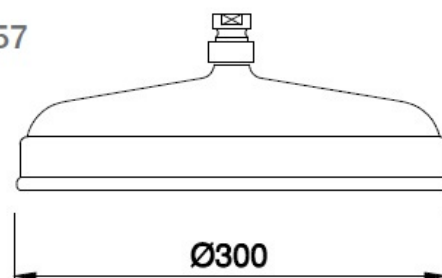

SOFFIONE DOCCIA / SHOWERHEAD / POMME DE DOUCHE

VERSIONI DISPONIBILI / AVAILABLE VERSIONS / VERSION DISPONIBLES

FINITURE DISPONIBILI / AVAILABLE FINISHINGS / FINITIONS DISPONIBLES

X-TS0057

Diam. 300 ottone
Diam. 300 brass
Diam. 300 laiton

51 63 60 54 52

TS0052

Diam. 200 ottone
Diam. 200 brass
Diam. 200 laiton

51 63 60 54 52

IMMAGINE/PICTURE/IMAGE

DISEGNO TECNICO/TECHNICAL DRAWING/DESSIN TECHNIQUE

TS 0057

TS 0052

DATI TECNICI / TECHNICAL DATA / DONNEES TECHNIQUES

- Cromatura a spessore (UNI EN 248) riporto medio spessore: nichel 14 micron, cromo 0,4 microm
Chrome thickness (in compliance with UNI EN 248) medium nichel thickness 14 micron, chrome 0,4 micron
Chromage à épaisseur (conformément au règlement UNI EN 248) épaisseur medium dépôt nichel 14 micron, chrome 0,4 microm