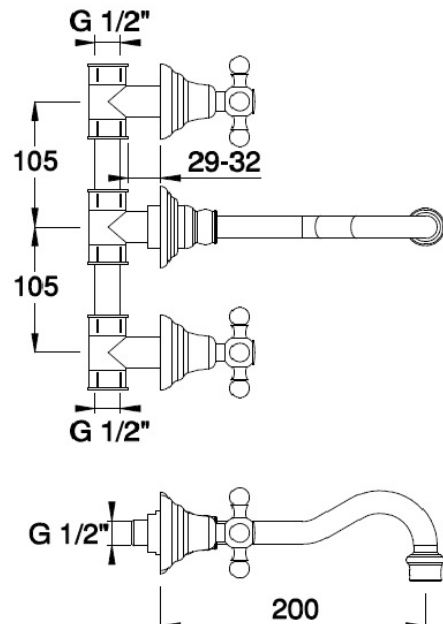

SY00661

Senza scarico / Without waste / Sans vidage

51 63 60 54 52

SY02664

Con scarico 1"1/4 Stop & Open / With 1"1/4 Stop&Open waste / Avec vidage 1"1/4 Stop&Open

51 63 60 54 52

IMMAGINE/PICTURE/IMAGE

DISEGNO TECNICO/TECHNICAL DRAWING/DESSIN TECHNIQUE

DATI TECNICI / TECHNICAL DATA / DONNEES TECHNIQUES

- Cromatura a spessore (UNI EN 248) riporto medio spessore: nichel 14 micron, cromo 0,4 microm
Chrome thickness (in compliance with UNI EN 248) medium nichel thickness 14 micron, chrome 0,4 micron
Chromage à épaisseur (conformément au règlement UNI EN 248) épaisseur medium dépôt nichel 14 micron, chrome 0,4 microm
- Vitone ceramico 90°
Ceramic headwork 90°
Tête céramique 90°