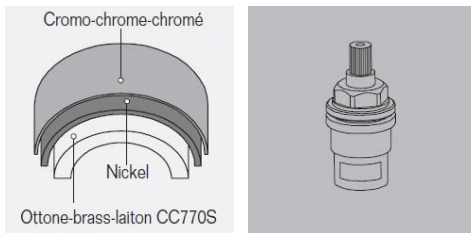

SY00661

Senza scarico / Without waste / Sans vidage

51 63 60 54 52

SY02664

Con scarico 1"1/4 Stop & Open / With 1"1/4 Stop&Open waste / Avec vidage 1"1/4 Stop&Open

51 63 60 54 52

IMMAGINE/PICTURE/IMAGE

DISEGNO TECNICO/TECHNICAL DRAWING/DESSIN TECHNIQUE

DATI TECNICI / TECHNICAL DATA / DONNEES TECHNIQUES

- Cromatura a spessore (UNI EN 248) riporto medio spessore: nichel 14 micron, cromo 0,4 microm
Chrome thickness (in compliance with UNI EN 248) medium nichel thickness 14 micron, chrome 0,4 micron
Chromage à épaisseur (conformément au règlement UNI EN 248) épaisseur medium dépôt nichel 14 micron, chrome 0,4 microm
- Vitone ceramico 90°
Ceramic headwork 90°
Tête céramique 90°