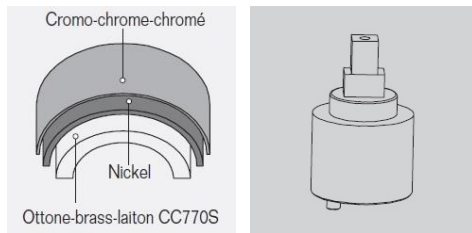

## DATI TECNICI / TECHNICAL DATA / DONNEES TECHNIQUES

- Cromatura a spessore (UNI EN 248) riporto medio spessore: nichel 14 micron, cromo 0,4 microm  
 Chrome thickness ( in compliance with UNI EN 248) medium nichel thickness 14 micron, chrome 0,4 microm  
 Chromage à épaisseur ( conformément au règlement UNI EN 248) épaisseur medium dépôt nichel 14 micron, chrome 0,4 microm
- Cartuccia a dischi ceramici conforme alla norma UNI EN 817 (superato test di usura 70.000 cicli)  
 Cartridge with ceramic discs in accordance with NF EN 817 regulations (it passed endurance test of 70.000 cycles)  
 Cartouche avec disques céramiques en conformité avec la norme NF EN 817 (dépassé essai d'endurance de 70.000 cycles)