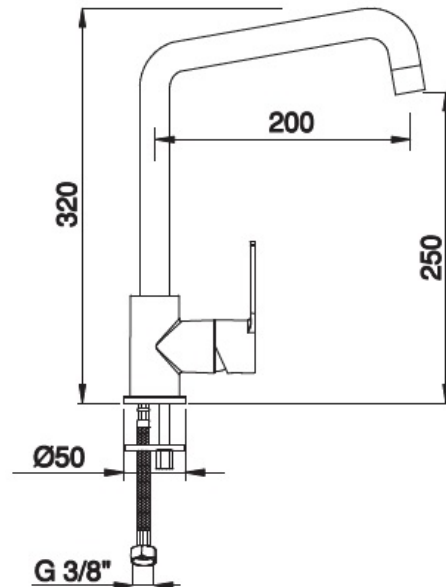

DISEGNO TECNICO/TECHNICAL DRAWING/DESSIN TECHNIQUE

Legenda / Key / Légende

51 cromo•chrome•chromé / 19 nero opaco•black matt•noir matt / 20 bianco opaco•white matt•blanc matt / 63 nickel spazzolato•brushed nickel•nickel brossé / 60 bronzo spazzolato • brushed bronze • bronze brossé / 54 rame spazzolato • brushed copper • cuivre brossé / 52 oro•gold•doré / 16 nero+cromo•black+chrome•noir+chromé / 21 bianco+cromo•white+chrome•blanc+chromé