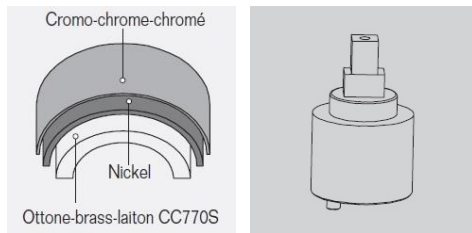

FINITURE DISPONIBILI / AVAILABLE FINISHINGS / FINITIONS DISPONIBLES

51 16 21

IMMAGINE/PICTURE/IMAGE

DISEGNO TECNICO/TECHNICAL DRAWING/DESSIN TECHNIQUE

Legenda / Key / Légende

51 cromo•chrome•chromé / 19 nero opaco•black matt•noir matt / 20 bianco opaco•white matt•blanc matt / 63 nickel spazzolato•brushed nickel•nickel brossé / 60 bronzo spazzolato • brushed bronze • bronze brossé / 54 rame spazzolato • brushed copper • cuivre brossé / 52 oro•gold•doré / 16 nero+cromo•black+chrome•noir+chromé / 21 bianco+cromo•white+chrome•blanc+chromé

DATI TECNICI / TECHNICAL DATA / DONNEES TECHNIQUES

- Cromatura a spessore (UNI EN 248) riporto medio spessore: nichel 14 micron, cromo 0,4 microm
 Chrome thickness (in compliance with UNI EN 248) medium nichel thickness 14 micron, chrome 0,4 microm
 Chromage à épaisseur (conformément au règlement UNI EN 248) épaisseur medium dépôt nichel 14 micron, chrome 0,4 microm
- Cartuccia a dischi ceramici conforme alla norma UNI EN 817 (superato test di usura 70.000 cicli)
 Cartridge with ceramic discs in accordance with NF EN 817 regulations (it passed endurance test of 70.000 cycles)
 Cartouche avec disques céramiques en conformité avec la norme NF EN 817 (dépassé essai d'endurance de 70.000 cycles)