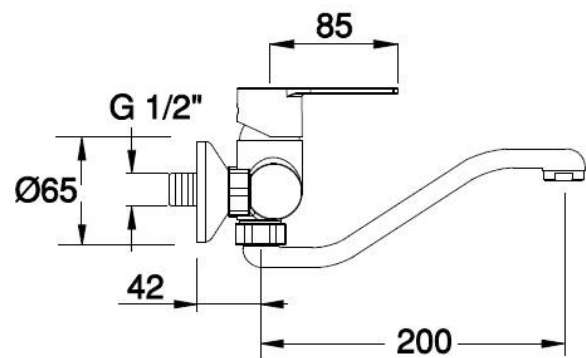

Legenda / Key / Légende

51 cromo•chrome•chromé / 19 nero opaco•black matt•noir matt / 20 bianco opaco•white matt•blanc matt / 63 nickel spazzolato•brushed nickel•nickel brossé / 60 bronzo spazzolato • brushed bronze • bronze brossé / 54 rame spazzolato • brushed copper • cuivre brossé / 52 oro•gold•doré / 16 nero+cromo•black+chrome•noir+chromé / 21 bianco+cromo•white+chrome•blanc+chromé