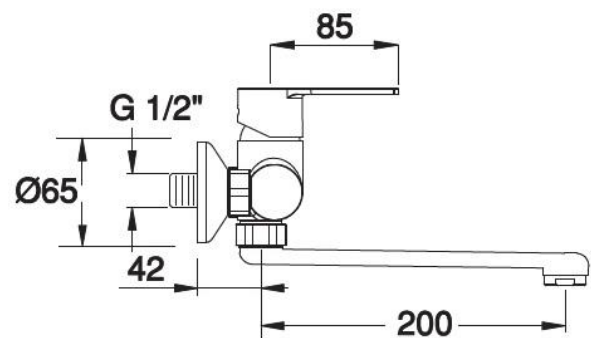

SP00021

- Rotazione libera
- Free rotation
- Rotation libre

51 16 21

IMMAGINE/PICTURE/IMAGE

DISEGNO TECNICO/TECHNICAL DRAWING/DESSIN TECHNIQUE

Legenda / Key / Légende

51 cromo•chrome•chromé / 19 nero opaco•black matt•noir matt / 20 bianco opaco•white matt•blanc matt / 63 nickel spazzolato•brushed nickel•nickel brossé / 60 bronzo spazzolato • brushed bronze • bronze brossé / 54 rame spazzolato • brushed copper • cuivre brossé / 52 oro•gold•doré / 16 nero+cromo•black+chrome•noir+chromé / 21 bianco+cromo•white+chrome•blanc+chromé

DATI TECNICI / TECHNICAL DATA / DONNEES TECHNIQUES

- Cromatura a spessore (UNI EN 248) riporto medio spessore: nichel 14 micron, cromo 0,4 microm
 Chrome thickness (in compliance with UNI EN 248) medium nichel thickness 14 micron, chrome 0,4 micron
 Chromage à épaisseur (conformément au règlement UNI EN 248) épaisseur medium dépôt nichel 14 micron, chrome 0,4 microm
- Cartuccia a dischi ceramici conforme alla norma UNI EN 817 (superato test di usura 70.000 cicli)
 Cartridge with ceramic discs in accordance with NF EN 817 regulations (it passed endurance test of 70.000 cycles)
 Cartouche avec disques céramiques en conformité avec la norme NF EN 817 (dépassé essai d'endurance de 70.000 cycles)