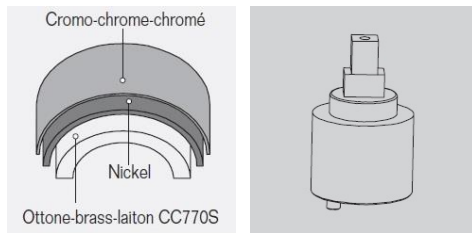

SP00021

- Rotazione libera
- Free rotation
- Rotation libre

51 16 21

IMMAGINE/PICTURE/IMAGE

DISEGNO TECNICO/TECHNICAL DRAWING/DESSIN TECHNIQUE

Legenda / Key / Légende

51 cromo•chrome•chromé / 19 nero opaco•black matt•noir matt / 20 bianco opaco•white matt•blanc matt / 63 nickel spazzolato•brushed nickel•nickel brossé / 60 bronzo spazzolato • brushed bronze • bronze brossé / 54 rame spazzolato • brushed copper • cuivre brossé / 52 oro•gold•doré / 16 nero+cromo•black+chrome•noir+chromé / 21 bianco+cromo•white+chrome•blanc+chromé

DATI TECNICI / TECHNICAL DATA / DONNEES TECHNIQUES

- Cromatura a spessore (UNI EN 248) riporto medio spessore: nichel 14 micron, cromo 0,4 microm
 Chrome thickness (in compliance with UNI EN 248) medium nichel thickness 14 micron, chrome 0,4 micron
 Chromage à épaisseur (conformément au règlement UNI EN 248) épaisseur medium dépôt nichel 14 micron, chrome 0,4 microm
- Cartuccia a dischi ceramici conforme alla norma UNI EN 817 (superato test di usura 70.000 cicli)
 Cartridge with ceramic discs in accordance with NF EN 817 regulations (it passed endurance test of 70.000 cycles)
 Cartouche avec disques céramiques en conformité avec la norme NF EN 817 (dépassé essai d'endurance de 70.000 cycles)