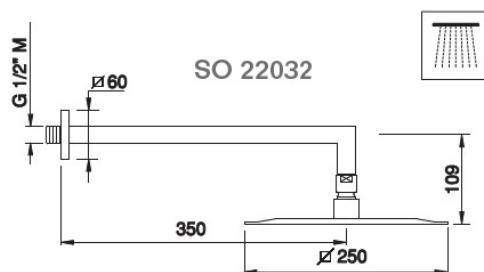

X-SO22033

- Braccio doccia 350 mm - Soffione doccia 300X300 mm
- Shower arm 350 mm - Shower head 300X300 mm
- Bras pour douche 350 mm - Pomme de douche 300x300 mm

51 19 20 63

SO22032

- Braccio doccia 350 mm - Soffione doccia 250X250 mm
- Shower arm 350 mm - Shower head 250X250 mm
- Bras pour douche 350 mm - Pomme de douche 250x250 mm

51

IMMAGINE/PICTURE/IMAGE

DISEGNO TECNICO/TECHNICAL DRAWING/DESSIN TECHNIQUE

Legenda / Key / Légende

51 cromo • chrome • chromé / 19 nero opaco • black matt • noir matt / 20 bianco opaco • white matt • blanc matt / 63 nickel spazzolato • brushed nickel • nickel brossé / 60 bronzo spazzolato • brushed bronze • bronze brossé / 54 rame spazzolato • brushed copper • cuivre brossé / 52 oro • gold • doré