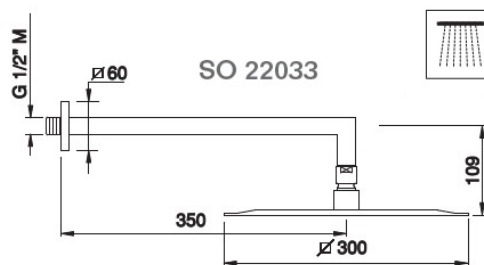

X-SO22033

- Braccio doccia 350 mm - Soffione doccia 300X300 mm
- Shower arm 350 mm - Shower head 300X300 mm
- Bras pour douche 350 mm - Pomme de douche 300x300 mm

51 19 20 63

SO22032

- Braccio doccia 350 mm - Soffione doccia 250X250 mm
- Shower arm 350 mm - Shower head 250X250 mm
- Bras pour douche 350 mm - Pomme de douche 250x250 mm

51

IMMAGINE/PICTURE/IMAGE

DISEGNO TECNICO/TECHNICAL DRAWING/DESSIN TECHNIQUE

Legenda / Key / Légende

51 cromo • chrome • chromé / 19 nero opaco • black matt • noir matt / 20 bianco opaco • white matt • blanc matt / 63 nickel spazzolato • brushed nickel • nickel brossé / 60 bronzo spazzolato • brushed bronze • bronze brossé / 54 rame spazzolato • brushed copper • cuivre brossé / 52 oro • gold • doré