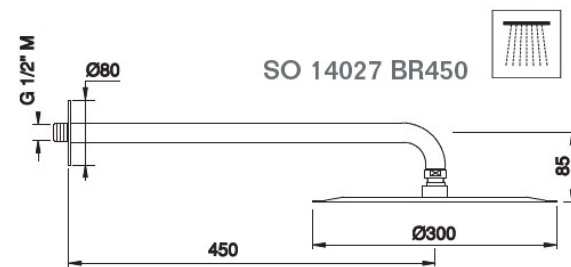

DISEGNO TECNICO/TECHNICAL DRAWING/DESSIN TECHNIQUE

Legenda / Key / Légende

51 cromo • chrome • chromé / 19 nero opaco • black matt • noir matt / 20 bianco opaco • white matt • blanc matt / 63 nickel spazzolato • brushed nickel • nickel brossé / 60 bronzo spazzolato • brushed bronze • bronze brossé / 54 rame spazzolato • brushed copper • cuivre brossé / 52 oro • gold • doré