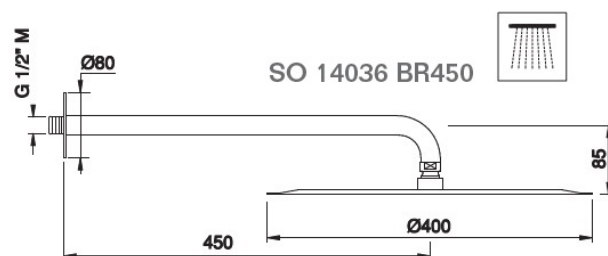

DISEGNO TECNICO/TECHNICAL DRAWING/DESSIN TECHNIQUE

Legenda / Key / Légende

51 cromo • chrome • chromé / 19 nero opaco • black matt • noir matt / 20 bianco opaco • white matt • blanc matt / 63 nickel spazzolato • brushed nickel • nickel brossé / 60 bronzo spazzolato • brushed bronze • bronze brossé / 54 rame spazzolato • brushed copper • cuivre brossé / 52 oro • gold • doré