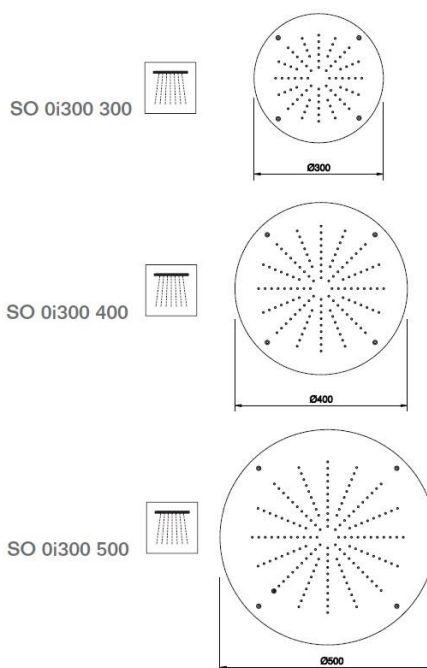

DISEGNO TECNICO/TECHNICAL DRAWING/DESSIN TECHNIQUE

Legenda / Key / Légende

51 cromo•chrome•chromé / 19 nero opaco•black matt•noir matt / 20 bianco opaco•white matt•blanc matt / 63 nickel spazzolato•brushed nickel•nickel brossé / 60 bronzo spazzolato • brushed bronze • bronze brossé / 54 rame spazzolato • brushed copper • cuivre brossé / 52 oro•gold•doré