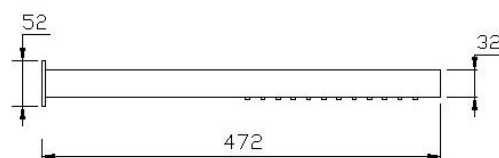

DISEGNO TECNICO/TECHNICAL DRAWING/DESSIN TECHNIQUE

Nr. 96 ugelli anticalcare in silicone
Nr. 96 silicon anti-scale nozzles
Nr. 96 picots anti-calcaire en silicone