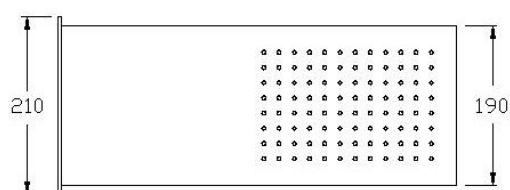

DISEGNO TECNICO/TECHNICAL DRAWING/DESSIN TECHNIQUE

Nr. 96 ugelli anticalcare in silicone
Nr. 96 silicon anti-scale nozzles
Nr. 96 picots anti-calcaire en silicone