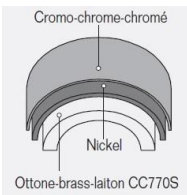

SO00510

Soffione doccia a parete in ottone ricavato interamente dal pieno
Portata minima consigliata : 15 l/min.

Brass wall mounted showerhead entirely made from solid
Recommended minimum flow rate : 15 l/min

Pomme de douche mural en laiton entièrement usiné à partir de profilés en laiton
Condition nécessaire : débit minimum de 15 l/min.

FINITURE DISPONIBILI / AVAILABLE FINISHINGS / FINITIONS DISPONIBLES

51

IMMAGINE/PICTURE/IMAGE

DISEGNO TECNICO/TECHNICAL DRAWING/DESSIN TECHNIQUE

Legenda / Key / Légende

51 cromo•chrome•chromé / 19 nero opaco•black matt•noir matt / 20 bianco opaco•white matt•blanc matt / 63 nickel spazzolato•brushed nickel•nickel brossé / 60 bronzo spazzolato • brushed bronze • bronze brossé / 54 rame spazzolato • brushed copper • cuivre brossé / 52 oro•gold•doré

DATI TECNICI / TECHNICAL DATA / DONNEES TECHNIQUES

- Cromatura a spessore (UNI EN 248) riporto medio spessore: nichel 14 micron, cromo 0,4 microm
Chrome thickness (in compliance with UNI EN 248) medium nichel thickness 14 micron, chrome 0,4 micron
Chromage à épaisseur (conformément au règlement UNI EN 248) épaisseur medium dépôt nichel 14 micron, chrome 0,4 microm