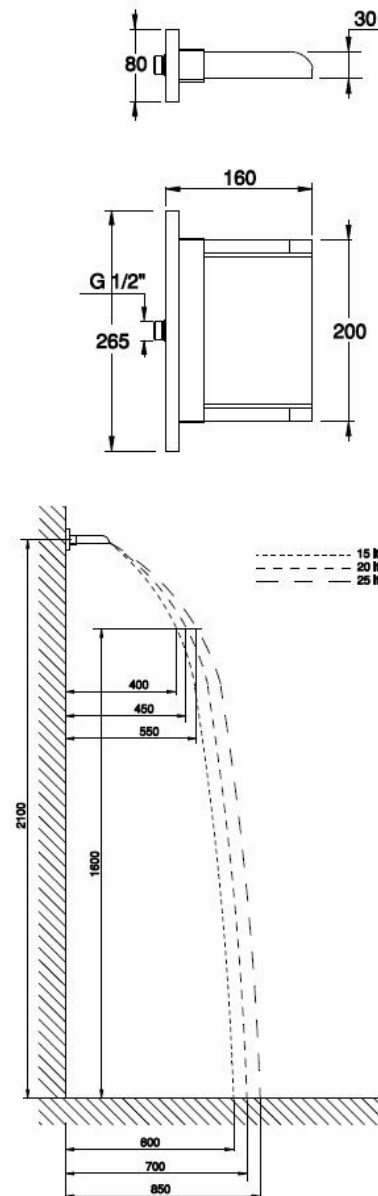

DISEGNO TECNICO/TECHNICAL DRAWING/DESSIN TECHNIQUE

Legenda / Key / Légende

51 cromo•chrome•chromé / 19 nero opaco•black matt•noir matt / 20 bianco opaco•white matt•blanc matt / 63 nickel spazzolato•brushed nickel•nickel brossé / 60 bronzo spazzolato • brushed bronze • bronze brossé / 54 rame spazzolato • brushed copper • cuivre brossé / 52 oro•gold•doré