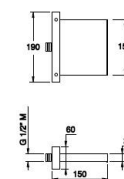

SOFFIONE DOCCIA A PARETE / WALL MOUNTED SHOWERHEAD / POMME DE DOUCHE MURAL

VERSIONI DISPONIBILI / AVAILABLE VERSIONS / VERSION DISPONIBLES

FINITURE DISPONIBILI / AVAILABLE FINISHINGS / FINITIONS DISPONIBLES

X-SO00230

250 mm - Getto a cascata - Portata minima consigliata : 14 l/min.
250 mm - Waterfall jet - Recommended minimum flow rate : 14 l/min.
250 mm - Écoulement à cascade - Condition nécessaire pour un fonctionnement correct:
débit minimum de 14 l/min.

51 19 20 63

SO00231

150 mm - Getto a cascata - Portata minima consigliata : 14 l/min.
150 mm - Waterfall jet - Recommended minimum flow rate : 14 l/min.
150 mm - Écoulement à cascade - Condition nécessaire pour un fonctionnement correct:
débit minimum de 14 l/min.

51 19 20 63

SO00232

100 mm - Getto a cascata - Portata minima consigliata : 14 l/min.
100 mm - Waterfall jet - Recommended minimum flow rate : 14 l/min.
100 mm - Écoulement à cascade - Condition nécessaire pour un fonctionnement correct:
débit minimum de 14 l/min.

51 19 20 63

IMMAGINE/PICTURE/IMAGE

DISEGNO TECNICO/TECHNICAL DRAWING/DESSIN TECHNIQUE

SO 00230

SO 00231

SO 00232

Legenda / Key / Légende

51 cromo•chrome•chromé / 19 nero opaco•black matt•noir matt / 20 bianco opaco•white matt•blanc matt / 63 nickel spazzolato•brushed nickel•nickel brossé / 60 bronzo spazzolato • brushed bronze • bronze brossé / 54 rame spazzolato • brushed copper • cuivre brossé / 52 oro•gold•doré