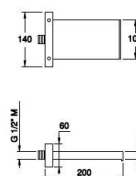

51 19 20 63

IMMAGINE/PICTURE/IMAGE

DISEGNO TECNICO/TECHNICAL DRAWING/DESSIN TECHNIQUE

SO 00230

SO 00231

SO 00232

Legenda / Key / Légende

51 cromo•chrome•chromé / 19 nero opaco•black matt•noir matt / 20 bianco opaco•white matt•blanc matt / 63 nickel spazzolato•brushed nickel•nickel brossé / 60 bronzo spazzolato • brushed bronze • bronze brossé / 54 rame spazzolato • brushed copper • cuivre brossé / 52 oro•gold•doré

DATI TECNICI / TECHNICAL DATA / DONNEES TECHNIQUES

- Cromatura a spessore (UNI EN 248) riporto medio spessore: nichel 14 micron, cromo 0,4 microm
Chrome thickness (in compliance with UNI EN 248) medium nichel thickness 14 micron, chrome 0,4 micron
Chromage à épaisseur (conformément au règlement UNI EN 248) épaisseur medium dépôt nichel 14 micron, chrome 0,4 microm