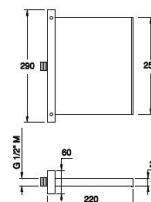

DISEGNO TECNICO/TECHNICAL DRAWING/DESSIN TECHNIQUE

SO 00230

SO 00231