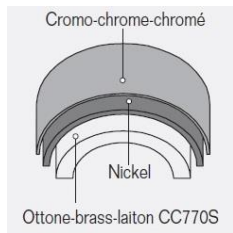

51 19 20 63

IMMAGINE/PICTURE/IMAGE

DISEGNO TECNICO/TECHNICAL DRAWING/DESSIN TECHNIQUE

SO 00230

SO 00231

SO 00232

Legenda / Key / Légende

51 cromo•chrome•chromé / 19 nero opaco•black matt•noir matt / 20 bianco opaco•white matt•blanc matt / 63 nickel spazzolato•brushed nickel•nickel brossé / 60 bronzo spazzolato • brushed bronze • bronze brossé / 54 rame spazzolato • brushed copper • cuivre brossé / 52 oro•gold•doré

DATI TECNICI / TECHNICAL DATA / DONNEES TECHNIQUES

- Cromatura a spessore (UNI EN 248) riporto medio spessore: nichel 14 micron, cromo 0,4 microm
Chrome thickness (in compliance with UNI EN 248) medium nichel thickness 14 micron, chrome 0,4 micron
Chromage à épaisseur (conformément au règlement UNI EN 248) épaisseur medium dépôt nichel 14 micron, chrome 0,4 microm