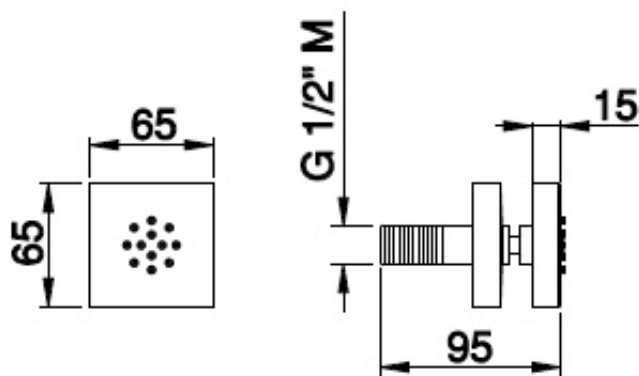

DISEGNO TECNICO/TECHNICAL DRAWING/DESSIN TECHNIQUE

Legenda / Key / Légende

51 cromo • chrome • chromé / 19 nero opaco • black matt • noir matt / 20 bianco opaco • white matt • blanc matt / 63 nickel spazzolato • brushed nickel • nickel brossé / 60 bronzo spazzolato • brushed bronze • bronze brossé / 54 rame spazzolato • brushed copper • cuivre brossé / 52 oro • gold • doré