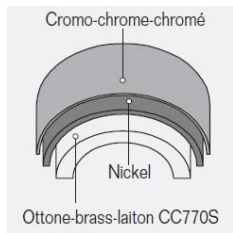

SOFFIONE LATERALE / WALL MOUNTED SHOWERHEAD / POMME DE DOUCHE MURALE

VERSIONI DISPONIBILI / AVAILABLE VERSIONS / VERSION DISPONIBLES

SL01014

- Orientabile - Limitatore di portata 4 Lt/min a 3 Bar
- Adjustable - Flow regulator 4 L/min 3 Bar
- Orientable - Limiteur de débit 4 L/min 3 Bar

FINITURE DISPONIBILI / AVAILABLE FINISHINGS / FINITIONS DISPONIBLES

51

IMMAGINE/PICTURE/IMAGE

DISEGNO TECNICO/TECHNICAL DRAWING/DESSIN TECHNIQUE

Legenda / Key / Légende

51 cromo • chrome • chromé / 19 nero opaco • black matt • noir matt / 20 bianco opaco • white matt • blanc matt / 63 nickel spazzolato • brushed nickel • nickel brossé / 60 bronzo spazzolato • brushed bronze • bronze brossé / 54 rame spazzolato • brushed copper • cuivre brossé / 52 oro • gold • doré

DATI TECNICI / TECHNICAL DATA / DONNEES TECHNIQUES

- Cromatura a spessore (UNI EN 248) riporto medio spessore: nichel 14 micron, cromo 0,4 microm
Chrome thickness (in compliance with UNI EN 248) medium nichel thickness 14 micron, chrome 0,4 micron
Chromage à épaisseur (conformément au règlement UNI EN 248) épaisseur medium dépôt nichel 14 micron, chrome 0,4 microm