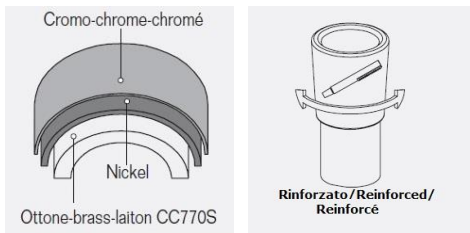

WC/BIDET / WC/BIDET / WC/BIDET

VERSIONI DISPONIBILI / AVAILABLE VERSIONS / VERSION DISPONIBLES

FINITURE DISPONIBILI / AVAILABLE FINISHINGS / FINITIONS DISPONIBLES

SDH0234

- Supporto doccia fisso in abs - Doccetta Shut-off in ottone (pulsante apertura-chiusura)
- Fixed wall mounted abs bracket - Brass Shut-off handshower (open and close button)
- Support mural fixe en abs - Douchette Shut-off en laiton (bouton ouverture et fermeture)

51

IMMAGINE/PICTURE/IMAGE

DISEGNO TECNICO/TECHNICAL DRAWING/DESSIN TECHNIQUE

Legenda / Key / Légende

51 cromo•chrome•chromé / 19 nero opaco•black matt•noir matt / 20 bianco opaco•white matt•blanc matt / 63 nickel spazzolato•brushed nickel•nickel brossé / 60 bronzo spazzolato • brushed bronze • bronze brossé / 54 rame spazzolato • brushed copper • cuivre brossé / 52 oro•gold•doré

DATI TECNICI / TECHNICAL DATA / DONNEES TECHNIQUES

- Cromatura a spessore (UNI EN 248) riporto medio spessore: nichel 14 micron, cromo 0,4 microm
 Chrome thickness (in compliance with UNI EN 248) medium nichel thickness 14 micron, chrome 0,4 microm
 Chromage à épaisseur (conformément au règlement UNI EN 248) épaisseur medium dépôt nichel 14 micron, chrome 0,4 microm
- Flessibile silver con attacco da 1/2 cm 120 calotte coniche rinforzato
- Reinforced silver flexible hose cm 120 with 1/2" connection and conical nuts
- Flessibile silver renforcé cm 120 avec connection 1/2" et calottes coniques