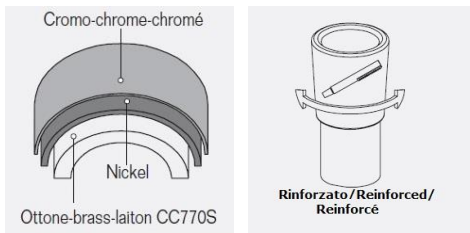

WC/BIDET / WC/BIDET / WC/BIDET

VERSIONI DISPONIBILI / AVAILABLE VERSIONS / VERSION DISPONIBLES

FINITURE DISPONIBILI / AVAILABLE FINISHINGS / FINITIONS DISPONIBLES

SDH0233

- Supporto doccia fisso in abs - Doccetta Shut-off in ottone (pulsante apertura-chiusura)
- Fixed wall mounted abs bracket - Brass Shut-off handshower (open and close button)
- Support mural fixe en abs - Douchette Shut-off en laiton (bouton ouverture et fermeture)

51

IMMAGINE/PICTURE/IMAGE

DISEGNO TECNICO/TECHNICAL DRAWING/DESSIN TECHNIQUE

Legenda / Key / Légende

51 cromo•chrome•chromé / 19 nero opaco•black matt•noir matt / 20 bianco opaco•white matt•blanc matt / 63 nickel spazzolato•brushed nickel•nickel brossé / 60 bronzo spazzolato • brushed bronze • bronze brossé / 54 rame spazzolato • brushed copper • cuivre brossé / 52 oro•gold•doré

DATI TECNICI / TECHNICAL DATA / DONNEES TECHNIQUES

- Cromatura a spessore (UNI EN 248) riporto medio spessore: nichel 14 micron, cromo 0,4 microm
 Chrome thickness (in compliance with UNI EN 248) medium nichel thickness 14 micron, chrome 0,4 microm
 Chromage à épaisseur (conformément au règlement UNI EN 248) épaisseur medium dépôt nichel 14 micron, chrome 0,4 microm
- Flessibile silver con attacco da 1/2 cm 120 calotte coniche rinforzato
- Reinforced silver flexible hose cm 120 with 1/2" connection and conical nuts
- Flessibile silver renforcé cm 120 avec connection 1/2" et calottes coniques