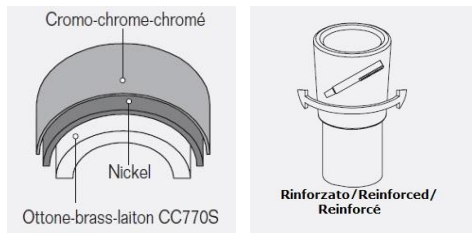

WC/BIDET / WC/BIDET / WC/BIDET

VERSIONI DISPONIBILI / AVAILABLE VERSIONS / VERSION DISPONIBLES

FINITURE DISPONIBILI / AVAILABLE FINISHINGS / FINITIONS DISPONIBLES

SDH0232

- Supporto doccia fisso in abs - Doccetta Shut-off in ottone (pulsante apertura-chiusura)
- Fixed wall mounted abs bracket - Brass Shut-off handshower (open and close button)
- Support mural fixe en abs - Douchette Shut-off en laiton (bouton ouverture et fermeture)

51

IMMAGINE/PICTURE/IMAGE

DISEGNO TECNICO/TECHNICAL DRAWING/DESSIN TECHNIQUE

Legenda / Key / Légende

51 cromo•chrome•chromé / 19 nero opaco•black matt•noir matt / 20 bianco opaco•white matt•blanc matt / 63 nickel spazzolato•brushed nickel•nickel brossé / 60 bronzo spazzolato • brushed bronze • bronze brossé / 54 rame spazzolato • brushed copper • cuivre brossé / 52 oro•gold•doré

DATI TECNICI / TECHNICAL DATA / DONNEES TECHNIQUES

- Cromatura a spessore (UNI EN 248) riporto medio spessore: nichel 14 micron, cromo 0,4 microm
 Chrome thickness (in compliance with UNI EN 248) medium nichel thickness 14 micron, chrome 0,4 microm
 Chromage à épaisseur (conformément au règlement UNI EN 248) épaisseur medium dépôt nichel 14 micron, chrome 0,4 microm
- Flessibile silver con attacco da 1/2 cm 120 calotte coniche rinforzato
- Reinforced silver flexible hose cm 120 with 1/2" connection and conical nuts
- Flessibile silver renforcé cm 120 avec connection 1/2" et calottes coniques