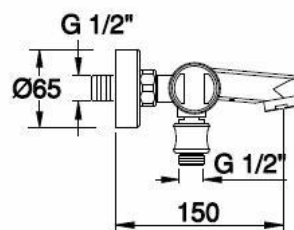

RMM0P84

Con supporto e set doccia
With bracket and shower kit
Avec support et kit de douche

51 19 20 63

RM00009

Senza supporto e set doccia
Without bracket and shower kit
Sans support et kit de douche

51 19 20 63

IMMAGINE/PICTURE/IMAGE

DISEGNO TECNICO/TECHNICAL DRAWING/DESSIN TECHNIQUE

RM 00009

Legenda / Key / Légende

51 cromo•chrome•chromé / 19 nero opaco•black matt•noir matt / 20 bianco opaco•white matt•blanc matt / 63 nickel spazzolato•brushed nickel•nickel brossé / 60 bronzo spazzolato • brushed bronze • bronze brossé / 54 rame spazzolato • brushed copper • cuivre brossé / 52 oro•gold•doré

DATI TECNICI / TECHNICAL DATA / DONNEES TECHNIQUES

- Cromatura a spessore (UNI EN 248) riporto medio spessore: nichel 14 micron, cromo 0,4 microm
Chrome thickness (in compliance with UNI EN 248) medium nichel thickness 14 micron, chrome 0,4 microm
Chromage à épaisseur (conformément au règlement UNI EN 248) épaisseur medium dépôt nichel 14 micron, chrome 0,4 microm
- Cartuccia a dischi ceramici conforme alla norma NF EN 817 NE 077 U3 (superato test di usura 175,000 cicli)
Cartridge with ceramic discs in accordance with NF EN 817 NF 077 U3 regulations (it passed endurance test of 175.000 cycles)
Cartouche avec disques céramiques en conformité avec la norme NF EN 817 NF 077 U3 (dépassé essai d'endurance de 175.000 cycles)
- Flessibile pvc cm 150 con attacco da 1/2" calotte coniche e sistema antitorsione
Pvc flexible hose cm 150 with 1/2" connection conical nuts and anti-torsion system
Flexible pvc cm 150 avec raccordement 1/2" écrou conique et systeme anti-torsion