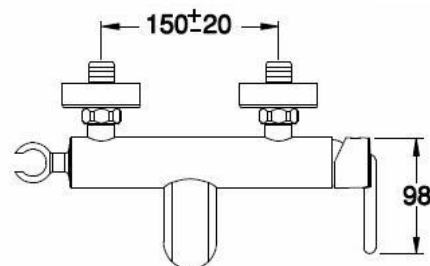

RMM0P84

Con supporto e set doccia
With bracket and shower kit
Avec support et kit de douche

51 19 20 63

RM00009

Senza supporto e set doccia
Without bracket and shower kit
Sans support et kit de douche

51 19 20 63

IMMAGINE/PICTURE/IMAGE

DISEGNO TECNICO/TECHNICAL DRAWING/DESSIN TECHNIQUE

RM 00009

Legenda / Key / Légende

51 cromo•chrome•chromé / 19 nero opaco•black matt•noir matt / 20 bianco opaco•white matt•blanc matt / 63 nickel spazzolato•brushed nickel•nickel brossé / 60 bronzo spazzolato • brushed bronze • bronze brossé / 54 rame spazzolato • brushed copper • cuivre brossé / 52 oro•gold•doré

DATI TECNICI / TECHNICAL DATA / DONNEES TECHNIQUES

- Cromatura a spessore (UNI EN 248) riporto medio spessore: nichel 14 micron, cromo 0,4 microm
Chrome thickness (in compliance with UNI EN 248) medium nichel thickness 14 micron, chrome 0,4 microm
Chromage à épaisseur (conformément au règlement UNI EN 248) épaisseur medium dépôt nichel 14 micron, chrome 0,4 microm
- Cartuccia a dischi ceramici conforme alla norma NF EN 817 NE 077 U3 (superato test di usura 175,000 cicli)
Cartridge with ceramic discs in accordance with NF EN 817 NF 077 U3 regulations (it passed endurance test of 175.000 cycles)
Cartouche avec disques céramiques en conformité avec la norme NF EN 817 NF 077 U3 (dépassé essai d'endurance de 175.000 cycles)
- Flessibile pvc cm 150 con attacco da 1/2" calotte coniche e sistema antitorsione
Pvc flexible hose cm 150 with 1/2" connection conical nuts and anti-torsion system
Flexible pvc cm 150 avec raccordement 1/2" écrou conique et systeme anti-torsion