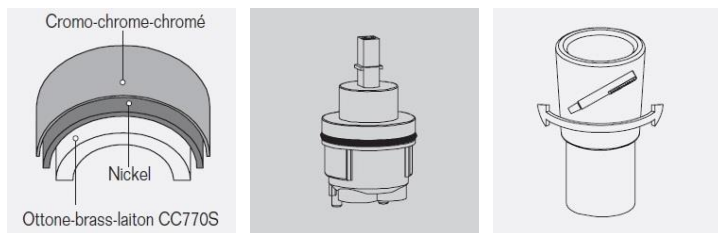

IMMAGINE/PICTURE/IMAGE

DISEGNO TECNICO/TECHNICAL DRAWING/DESSIN TECHNIQUE

RM 00009

Legenda / Key / Légende

51 cromo•chrome•chromé / 19 nero opaco•black matt•noir matt / 20 bianco opaco•white matt•blanc matt / 63 nickel spazzolato•brushed nickel•nickel brossé / 60 bronzo spazzolato • brushed bronze • bronze brossé / 54 rame spazzolato • brushed copper • cuivre brossé / 52 oro•gold•doré

DATI TECNICI / TECHNICAL DATA / DONNEES TECHNIQUES

- Cromatura a spessore (UNI EN 248) riporto medio spessore: nichel 14 micron, cromo 0,4 microm
Chrome thickness (in compliance with UNI EN 248) medium nichel thickness 14 micron, chrome 0,4 microm
Chromage à épaisseur (conformément au règlement UNI EN 248) épaisseur medium dépôt nichel 14 micron, chrome 0,4 microm
- Cartuccia a dischi ceramici conforme alla norma NF EN 817 NE 077 U3 (superato test di usura 175,000 cicli)
Cartridge with ceramic discs in accordance with NF EN 817 NF 077 U3 regulations (it passed endurance test of 175.000 cycles)
Cartouche avec disques céramiques en conformité avec la norme NF EN 817 NF 077 U3 (dépassé essai d'endurance de 175.000 cycles)
- Flessibile pvc cm 150 con attacco da 1/2" calotte coniche e sistema antitorsione
Pvc flexible hose cm 150 with 1/2" connection conical nuts and anti-torsion system
Flexible pvc cm 150 avec raccordement 1/2" écrou conique et systeme anti-torsion