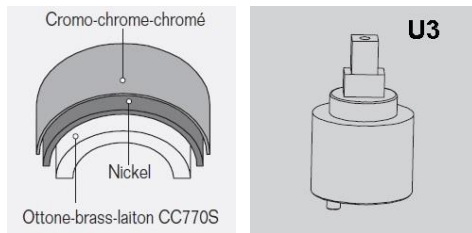

**RMFOL49RE**

51 16 21

IMMAGINE/PICTURE/IMAGE

DISEGNO TECNICO/TECHNICAL DRAWING/DESSIN TECHNIQUE

Legenda / Key / Légende

51 cromo•chrome•chromé / 19 nero opaco•black matt•noir matt / 20 bianco opaco•white matt•blanc matt / 63 nickel spazzolato•brushed nickel•nickel brossé / 60 bronzo spazzolato • brushed bronze • bronze brossé / 54 rame spazzolato • brushed copper • cuivre brossé / 52 oro•gold•doré / 16 nero+cromo•black+chrome•noir+chromé / 21 bianco+cromo•white+chrome•blanc+chromé

## DATI TECNICI / TECHNICAL DATA / DONNEES TECHNIQUES

- Cromatura a spessore (UNI EN 248) riporto medio spessore: nichel 14 micron, cromo 0,4 microm  
 Chrome thickness ( in compliance with UNI EN 248) medium nichel thickness 14 micron, chrome 0,4 micron  
 Chromage à épaisseur ( conformément au règlement UNI EN 248) épaisseur medium dépôt nichel 14 micron, chrome 0,4 microm
- Cartuccia a dischi ceramici conforme alla norma NF EN 817 NE 077 U3 ( superato test di usura 175,000 cicli)  
 Cartridge with ceramic discs in accordance with NF EN 817 NF 077 U3 regulations ( it passed endurance test of 175.000 cycles)  
 Cartouche avec disques céramiques en conformité avec la norme NF EN 817 NF 077 U3 ( dépassé essai d'endurance de 175.000 cycles)