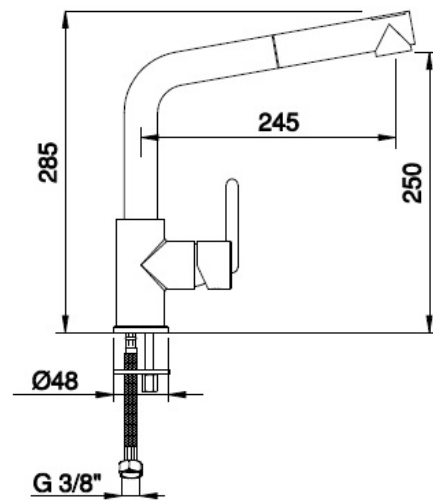

**RMFOL49RE**

51 16 21

IMMAGINE/PICTURE/IMAGE

DISEGNO TECNICO/TECHNICAL DRAWING/DESSIN TECHNIQUE

Legenda / Key / Légende

51 cromo•chrome•chromé / 19 nero opaco•black matt•noir matt / 20 bianco opaco•white matt•blanc matt / 63 nickel spazzolato•brushed nickel•nickel brossé / 60 bronzo spazzolato • brushed bronze • bronze brossé / 54 rame spazzolato • brushed copper • cuivre brossé / 52 oro•gold•doré / 16 nero+cromo•black+chrome•noir+chromé / 21 bianco+cromo•white+chrome•blanc+chromé

## DATI TECNICI / TECHNICAL DATA / DONNEES TECHNIQUES

- Cromatura a spessore (UNI EN 248) riporto medio spessore: nichel 14 micron, cromo 0,4 microm  
 Chrome thickness ( in compliance with UNI EN 248) medium nichel thickness 14 micron, chrome 0,4 micron  
 Chromage à épaisseur ( conformément au règlement UNI EN 248) épaisseur medium dépôt nichel 14 micron, chrome 0,4 microm
- Cartuccia a dischi ceramici conforme alla norma NF EN 817 NE 077 U3 ( superato test di usura 175,000 cicli)  
 Cartridge with ceramic discs in accordance with NF EN 817 NF 077 U3 regulations ( it passed endurance test of 175.000 cycles)  
 Cartouche avec disques céramiques en conformité avec la norme NF EN 817 NF 077 U3 ( dépassé essai d'endurance de 175.000 cycles)