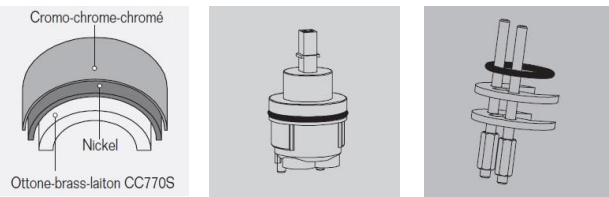

FINITURE DISPONIBILI / AVAILABLE  
FINISHINGS / FINITIONS  
DISPONIBLES

51 19 20 63

**RMF2034**

Con scarico 1"1/4 Stop & Open / With 1"1/4 Stop&Open waste / Avec  
vidage 1"1/4 Stop&Open

51 19 20 63

IMMAGINE/PICTURE/IMAGE

DISEGNO TECNICO/TECHNICAL DRAWING/DESSIN TECHNIQUE

Legenda / Key / Légende

51 cromo•chrome•chromé / 19 nero opaco•black matt•noir matt / 20 bianco opaco•white matt•blanc matt / 63 nickel spazzolato•brushed nickel•nickel brossé / 60 bronzo spazzolato • brushed bronze • bronze brossé / 54 rame spazzolato • brushed copper • cuivre brossé / 52 oro•gold•doré

## DATI TECNICI / TECHNICAL DATA / DONNEES TECHNIQUES

- Cromatura a spessore (UNI EN 248) riporto medio spessore: nichel 14 micron, cromo 0,4 microm  
Chrome thickness ( in compliance with UNI EN 248) medium nichel thickness 14 micron, chrome 0,4 micron  
Chromage à épaisseur ( conformément au règlement UNI EN 248) épaisseur medium dépôt nichel 14 micron, chrome 0,4 microm
- Cartuccia a dischi ceramici conforme alla norma NF EN 817 NE 077 U3 ( superato test di usura 175,000 cicli)  
Cartridge with ceramic discs in accordance with NF EN 817 NF 077 U3 regulations ( it passed endurance test of 175.000 cycles)  
Cartouche avec disques céramiques en conformité avec la norme NF EN 817 NF 077 U3 ( dépassé essai d'endurance de 175.000 cycles)
- Kit di fissaggio in acciaio inox e ottone ( antibloccaggio)  
Antilock fixing kit in stainless steel and brass  
Kit de fixation antiblocage en acier inox et en laiton