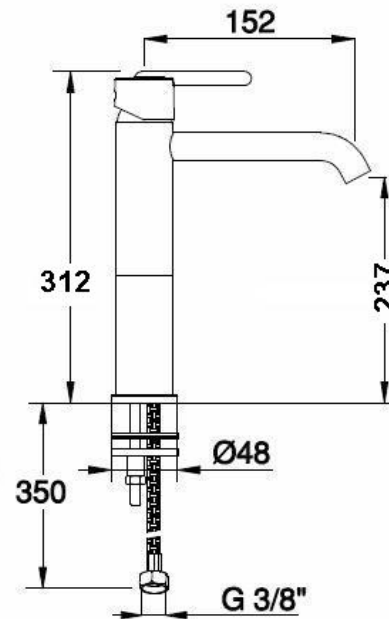

DISEGNO TECNICO/TECHNICAL DRAWING/DESSIN TECHNIQUE

Legenda / Key / Légende

51 cromo•chrome•chromé / 19 nero opaco•black matt•noir matt / 20 bianco opaco•white matt•blanc matt / 63 nickel spazzolato•brushed nickel•nickel brossé / 60 bronzo spazzolato • brushed bronze • bronze brossé / 54 rame spazzolato • brushed copper • cuivre brossé / 52 oro•gold•doré

## DATI TECNICI / TECHNICAL DATA / DONNEES TECHNIQUES

- Cromatura a spessore (UNI EN 248) riporto medio spessore: nichel 14 micron, cromo 0,4 microm  
Chrome thickness ( in compliance with UNI EN 248) medium nichel thickness 14 micron, chrome 0,4 micron  
Chromage à épaisseur ( conformément au règlement UNI EN 248) épaisseur medium dépôt nichel 14 micron, chrome 0,4 microm
- Cartuccia a dischi ceramici conforme alla norma NF EN 817 NE 077 U3 ( superato test di usura 175,000 cicli)  
Cartridge with ceramic discs in accordance with NF EN 817 NF 077 U3 regulations ( it passed endurance test of 175.000 cycles)  
Cartouche avec disques céramiques en conformité avec la norme NF EN 817 NF 077 U3 ( dépassé essai d'endurance de 175.000 cycles)
- Kit di fissaggio in acciaio inox e ottone ( antibloccaggio)  
Antilock fixing kit in stainless steel and brass  
Kit de fixation antiblocage en acier inox et en laiton