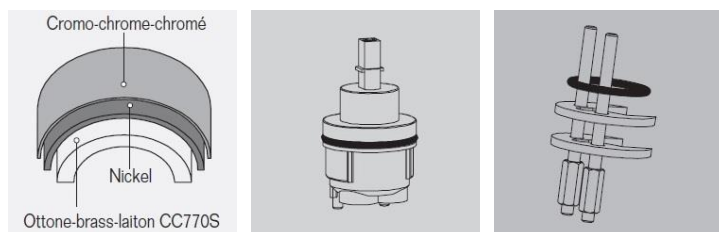

IMMAGINE/PICTURE/IMAGE

DISEGNO TECNICO/TECHNICAL DRAWING/DESSIN TECHNIQUE

Legenda / Key / Légende

51 cromo • chrome • chromé / 19 nero opaco • black matt • noir matt / 20 bianco opaco • white matt • blanc matt / 63 nickel spazzolato • brushed nickel • nickel brossé / 60 bronzo spazzolato • brushed bronze • bronze brossé / 54 rame spazzolato • brushed copper • cuivre brossé / 52 oro • gold • doré

DATI TECNICI / TECHNICAL DATA / DONNEES TECHNIQUES

- Cromatura a spessore (UNI EN 248) riporto medio spessore: nichel 14 micron, cromo 0,4 microm
Chrome thickness (in compliance with UNI EN 248) medium nichel thickness 14 micron, chrome 0,4 microm
Chromage à épaisseur (conformément au règlement UNI EN 248) épaisseur medium dépôt nichel 14 micron, chrome 0,4 microm
- Cartuccia a dischi ceramici conforme alla norma NF EN 817 NE 077 U3 (superato test di usura 175,000 cicli)
Cartridge with ceramic discs in accordance with NF EN 817 NF 077 U3 regulations (it passed endurance test of 175.000 cycles)
Cartouche avec disques céramiques en conformité avec la norme NF EN 817 NF 077 U3 (dépassé essai d'endurance de 175.000 cycles)
- Kit di fissaggio in acciaio inox e ottone (antibloccaggio)
Antilock fixing kit in stainless steel and brass
Kit de fixation antiblocage en acier inox et en laiton