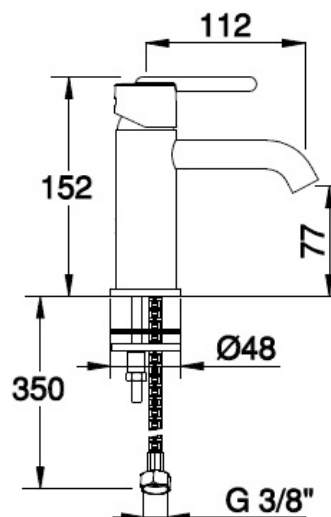

DISEGNO TECNICO/TECHNICAL DRAWING/DESSIN TECHNIQUE

Legenda / Key / Légende

51 cromo • chrome • chromé / 19 nero opaco • black matt • noir matt / 20 bianco opaco • white matt • blanc matt / 63 nickel spazzolato • brushed nickel • nickel brossé / 60 bronzo spazzolato • brushed bronze • bronze brossé / 54 rame spazzolato • brushed copper • cuivre brossé / 52 oro • gold • doré