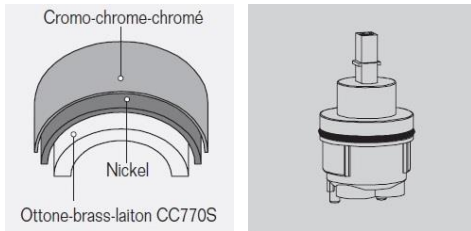

IMMAGINE/PICTURE/IMAGE

RG 00016

DISEGNO TECNICO/TECHNICAL DRAWING/DESSIN TECHNIQUE

Legenda / Key / Légende

51 cromo • chrome • chromé / 19 nero opaco • black matt • noir matt / 20 bianco opaco • white matt • blanc matt / 63 nickel spazzolato • brushed nickel • nickel brossé / 60 bronzo spazzolato • brushed bronze • bronze brossé / 54 rame spazzolato • brushed copper • cuivre brossé / 52 oro • gold • doré

DATI TECNICI / TECHNICAL DATA / DONNEES TECHNIQUES

- Cromatura a spessore (UNI EN 248) riporto medio spessore: nichel 14 micron, cromo 0,4 microm
 Chrome thickness (in compliance with UNI EN 248) medium nichel thickness 14 micron, chrome 0,4 microm
 Chromage à épaisseur (conformément au règlement UNI EN 248) épaisseur medium dépôt nichel 14 micron, chrome 0,4 microm
- Cartuccia a dischi ceramici conforme alla norma NF EN 817 NE 077 U3 (superato test di usura 175,000 cicli)
 Cartridge with ceramic discs in accordance with NF EN 817 NF 077 U3 regulations (it passed endurance test of 175.000 cycles)
 Cartouche avec disques céramiques en conformité avec la norme NF EN 817 NF 077 U3 (dépassé essai d'endurance de 175.000 cycles)