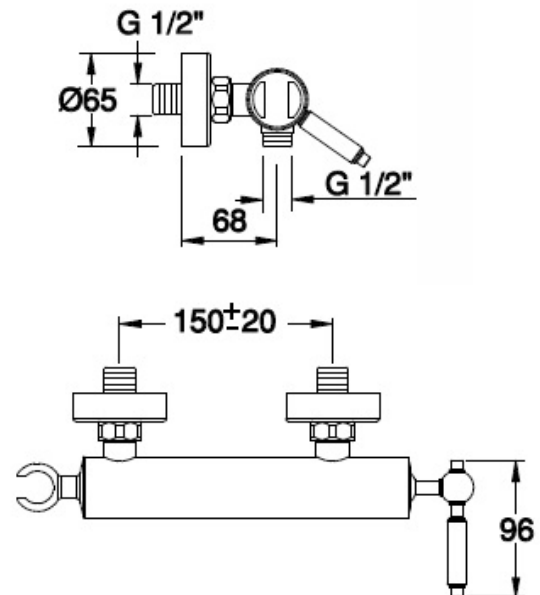

IMMAGINE/PICTURE/IMAGE

RG 00016

DISEGNO TECNICO/TECHNICAL DRAWING/DESSIN TECHNIQUE

Legenda / Key / Légende

51 cromo • chrome • chromé / 19 nero opaco • black matt • noir matt / 20 bianco opaco • white matt • blanc matt / 63 nickel spazzolato • brushed nickel • nickel brossé / 60 bronzo spazzolato • brushed bronze • bronze brossé / 54 rame spazzolato • brushed copper • cuivre brossé / 52 oro • gold • doré

DATI TECNICI / TECHNICAL DATA / DONNEES TECHNIQUES

- Cromatura a spessore (UNI EN 248) riporto medio spessore: nichel 14 micron, cromo 0,4 microm
 Chrome thickness (in compliance with UNI EN 248) medium nichel thickness 14 micron, chrome 0,4 microm
 Chromage à épaisseur (conformément au règlement UNI EN 248) épaisseur medium dépôt nichel 14 micron, chrome 0,4 microm
- Cartuccia a dischi ceramici conforme alla norma NF EN 817 NE 077 U3 (superato test di usura 175,000 cicli)
 Cartridge with ceramic discs in accordance with NF EN 817 NF 077 U3 regulations (it passed endurance test of 175.000 cycles)
 Cartouche avec disques céramiques en conformité avec la norme NF EN 817 NF 077 U3 (dépassé essai d'endurance de 175.000 cycles)