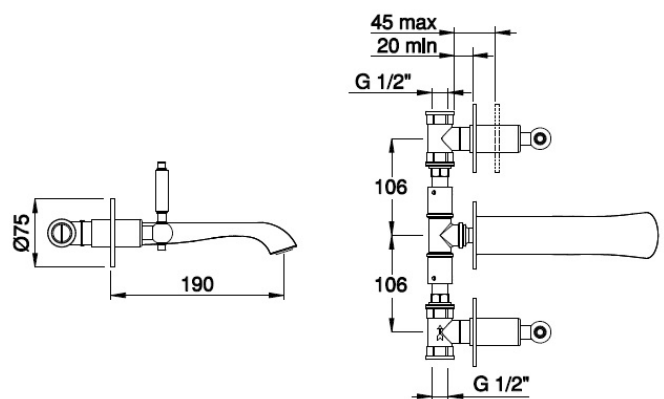

LAVABO A PARETE / WALL MOUNTED WASH BASIN MIXER / MÉLANGEUR LAVABO ENCASTRÉ

VERSIONI DISPONIBILI / AVAILABLE VERSIONS / VERSION DISPONIBLES

FINITURE DISPONIBILI / AVAILABLE FINISHINGS / FINITIONS DISPONIBLES

RG00661

Senza scarico / Without waste / Sans vidage

51 19 20 63 60 54 52

RG02664

Con scarico 1"1/4 Stop & Open / With 1"1/4 Stop&Open waste / Avec vidage 1"1/4 Stop&Open

51 19 20 63 60 54 52

IMMAGINE/PICTURE/IMAGE

DISEGNO TECNICO/TECHNICAL DRAWING/DESSIN TECHNIQUE

Legenda / Key / Légende

51 cromo•chrome•chromé / 19 nero opaco•black matt•noir matt / 20 bianco opaco•white matt•blanc matt / 63 nickel spazzolato•brushed nickel•nickel brossé / 60 bronzo spazzolato • brushed bronze • bronze brossé / 54 rame spazzolato • brushed copper • cuivre brossé / 52 oro•gold•doré