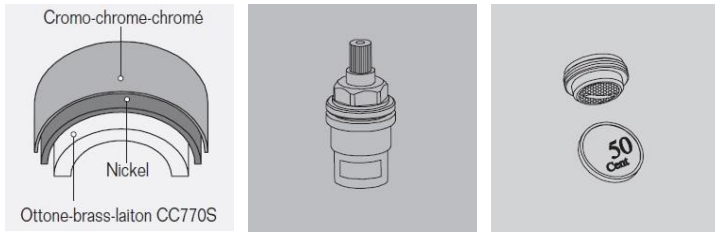

RG00661

Senza scarico / Without waste / Sans vidage

51 19 20 63 60 54 52

RG02664

Con scarico 1"1/4 Stop & Open / With 1"1/4 Stop&Open waste / Avec vidage 1"1/4 Stop&Open

51 19 20 63 60 54 52

IMMAGINE/PICTURE/IMAGE

DISEGNO TECNICO/TECHNICAL DRAWING/DESSIN TECHNIQUE

Legenda / Key / Légende

51 cromo•chrome•chromé / 19 nero opaco•black matt•noir matt / 20 bianco opaco•white matt•blanc matt / 63 nickel spazzolato•brushed nickel•nickel brossé / 60 bronzo spazzolato • brushed bronze • bronze brossé / 54 rame spazzolato • brushed copper • cuivre brossé / 52 oro•gold•doré

DATI TECNICI / TECHNICAL DATA / DONNEES TECHNIQUES

- Cromatura a spessore (UNI EN 248) riporto medio spessore: nichel 14 micron, cromo 0,4 microm
 Chrome thickness (in compliance with UNI EN 248) medium nichel thickness 14 micron, chrome 0,4 microm
 Chromage à épaisseur (conformément au règlement UNI EN 248) épaisseur medium dépôt nichel 14 micron, chrome 0,4 microm
- Vitone ceramico 90°
 Ceramic headwork 90°
 Tête céramique 90°
- Aeratore M 24x1 "PERLATOR COIN SLOT" installazione e rimozione dell'aeratore utilizzando un moneta
 Aerator M 24x1 "PERLATOR COIN SLOT" installation and removal of the aerator using a coin
 Aérateur M 24x1 "PERLATOR COIN SLOT" installation et enlèvement de l'aérateur en utilisant une pièce