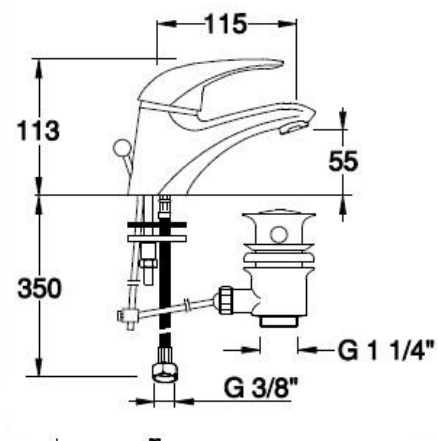

PLF2000

Con scarico automatico da 1"1/4
With 1"1/4 automatic waste
Avec vidage automatique 1"1/4

51

IMMAGINE/PICTURE/IMAGE

DISEGNO TECNICO/TECHNICAL DRAWING/DESSIN TECHNIQUE

Legenda / Key / Légende

51 cromo•chrome•chromé / 19 nero opaco•black matt•noir matt / 20 bianco opaco•white matt•blanc matt / 63 nickel spazzolato•brushed nickel•nickel brossé / 60 bronzo spazzolato • brushed bronze • bronze brossé / 54 rame spazzolato • brushed copper • cuivre brossé / 52 oro•gold•doré

DATI TECNICI / TECHNICAL DATA / DONNEES TECHNIQUES

- Cromatura a spessore (UNI EN 248) riporto medio spessore: nichel 14 micron, cromo 0,4 microm
Chrome thickness (in compliance with UNI EN 248) medium nichel thickness 14 micron, chrome 0,4 micron
Chromage à épaisseur (conformément au règlement UNI EN 248) épaisseur medium dépôt nichel 14 micron, chrome 0,4 microm
- Cartuccia a dischi ceramici conforme alla norma UNI EN 817 (superato test di usura 70.000 cicli)
Cartridge with ceramic discs in accordance with NF EN 817 regulations (it passed endurance test of 70.000 cycles)
Cartouche avec disques céramiques en conformité avec la norme NF EN 817 (dépassé essai d'endurance de 70.000 cycles)