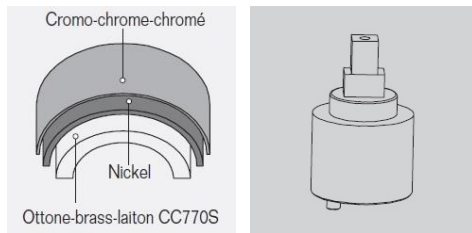

PLF2000

Con scarico automatico da 1"1/4
With 1"1/4 automatic waste
Avec vidage automatique 1"1/4

51

IMMAGINE/PICTURE/IMAGE

DISEGNO TECNICO/TECHNICAL DRAWING/DESSIN TECHNIQUE

Legenda / Key / Légende

51 cromo•chrome•chromé / 19 nero opaco•black matt•noir matt / 20 bianco opaco•white matt•blanc matt / 63 nickel spazzolato•brushed nickel•nickel brossé / 60 bronzo spazzolato • brushed bronze • bronze brossé / 54 rame spazzolato • brushed copper • cuivre brossé / 52 oro•gold•doré

DATI TECNICI / TECHNICAL DATA / DONNEES TECHNIQUES

- Cromatura a spessore (UNI EN 248) riporto medio spessore: nichel 14 micron, cromo 0,4 microm
Chrome thickness (in compliance with UNI EN 248) medium nichel thickness 14 micron, chrome 0,4 micron
Chromage à épaisseur (conformément au règlement UNI EN 248) épaisseur medium dépôt nichel 14 micron, chrome 0,4 microm
- Cartuccia a dischi ceramici conforme alla norma UNI EN 817 (superato test di usura 70.000 cicli)
Cartridge with ceramic discs in accordance with NF EN 817 regulations (it passed endurance test of 70.000 cycles)
Cartouche avec disques céramiques en conformité avec la norme NF EN 817 (dépassé essai d'endurance de 70.000 cycles)