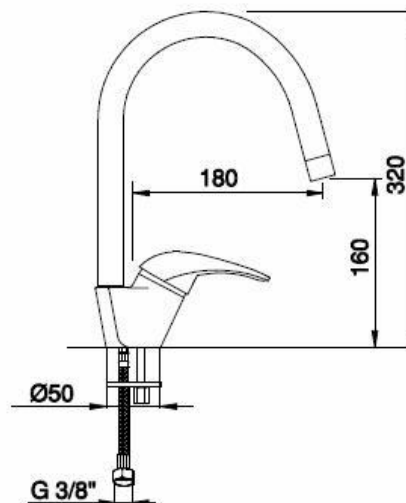

51

IMMAGINE/PICTURE/IMAGE

DISEGNO TECNICO/TECHNICAL DRAWING/DESSIN TECHNIQUE

Legenda / Key / Légende

51 cromo • chrome • chromé / 19 nero opaco • black matt • noir matt / 20 bianco opaco • white matt • blanc matt / 63 nickel spazzolato • brushed nickel • nickel brossé / 60 bronzo spazzolato • brushed bronze • bronze brossé / 54 rame spazzolato • brushed copper • cuivre brossé / 52 oro • gold • doré

DATI TECNICI / TECHNICAL DATA / DONNEES TECHNIQUES

- Cromatura a spessore (UNI EN 248) riporto medio spessore: nichel 14 micron, cromo 0,4 microm
Chrome thickness (in compliance with UNI EN 248) medium nichel thickness 14 micron, chrome 0,4 micron
Chromage à épaisseur (conformément au règlement UNI EN 248) épaisseur medium dépôt nichel 14 micron, chrome 0,4 microm
- Cartuccia a dischi ceramici conforme alla norma UNI EN 817 (superato test di usura 70.000 cicli)
Cartridge with ceramic discs in accordance with NF EN 817 regulations (it passed endurance test of 70.000 cycles)
Cartouche avec disques céramiques en conformité avec la norme NF EN 817 (dépassé essai d'endurance de 70.000 cycles)