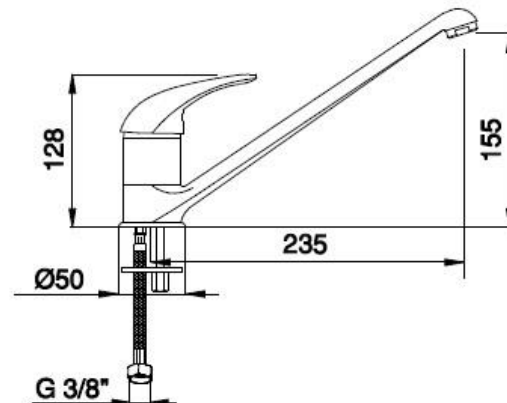

51

IMMAGINE/PICTURE/IMAGE

DISEGNO TECNICO/TECHNICAL DRAWING/DESSIN TECHNIQUE

Legenda / Key / Légende

51 cromo • chrome • chromé / 19 nero opaco • black matt • noir matt / 20 bianco opaco • white matt • blanc matt / 63 nickel spazzolato • brushed nickel • nickel brossé / 60 bronzo spazzolato • brushed bronze • bronze brossé / 54 rame spazzolato • brushed copper • cuivre brossé / 52 oro • gold • doré

DATI TECNICI / TECHNICAL DATA / DONNEES TECHNIQUES

- Cromatura a spessore (UNI EN 248) riporto medio spessore: nichel 14 micron, cromo 0,4 microm
Chrome thickness (in compliance with UNI EN 248) medium nichel thickness 14 micron, chrome 0,4 micron
Chromage à épaisseur (conformément au règlement UNI EN 248) épaisseur medium dépôt nichel 14 micron, chrome 0,4 microm
- Cartuccia a dischi ceramici conforme alla norma UNI EN 817 (superato test di usura 70.000 cicli)
Cartridge with ceramic discs in accordance with NF EN 817 regulations (it passed endurance test of 70.000 cycles)
Cartouche avec disques céramiques en conformité avec la norme NF EN 817 (dépassé essai d'endurance de 70.000 cycles)