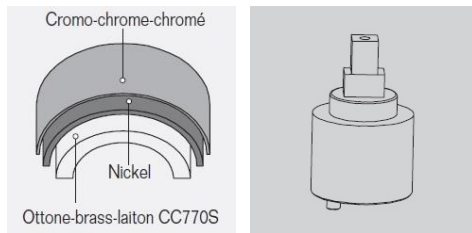

51

IMMAGINE/PICTURE/IMAGE

DISEGNO TECNICO/TECHNICAL DRAWING/DESSIN TECHNIQUE

Legenda / Key / Légende

51 cromo • chrome • chromé / 19 nero opaco • black matt • noir matt / 20 bianco opaco • white matt • blanc matt / 63 nickel spazzolato • brushed nickel • nickel brossé / 60 bronzo spazzolato • brushed bronze • bronze brossé / 54 rame spazzolato • brushed copper • cuivre brossé / 52 oro • gold • doré

DATI TECNICI / TECHNICAL DATA / DONNEES TECHNIQUES

- Cromatura a spessore (UNI EN 248) riporto medio spessore: nichel 14 micron, cromo 0,4 microm
Chrome thickness (in compliance with UNI EN 248) medium nichel thickness 14 micron, chrome 0,4 micron
Chromage à épaisseur (conformément au règlement UNI EN 248) épaisseur medium dépôt nichel 14 micron, chrome 0,4 microm
- Cartuccia a dischi ceramici conforme alla norma UNI EN 817 (superato test di usura 70.000 cicli)
Cartridge with ceramic discs in accordance with NF EN 817 regulations (it passed endurance test of 70.000 cycles)
Cartouche avec disques céramiques en conformité avec la norme NF EN 817 (dépassé essai d'endurance de 70.000 cycles)