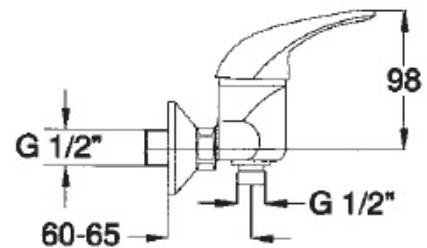

MISCELATORE MONOCOMANDO DOCCIA ESTERNO / WALL MOUNTED SHOWER MIXER / MITIGEUR DOUCHE MURAL

VERSIONI DISPONIBILI / AVAILABLE VERSIONS / VERSION DISPONIBLES

FINITURE DISPONIBILI / AVAILABLE FINISHINGS / FINITIONS DISPONIBLES

PL00016

51

IMMAGINE/PICTURE/IMAGE

DISEGNO TECNICO/TECHNICAL DRAWING/DESSIN TECHNIQUE

Legenda / Key / Légende

51 cromo • chrome • chromé / 19 nero opaco • black matt • noir matt / 20 bianco opaco • white matt • blanc matt / 63 nickel spazzolato • brushed nickel • nickel brossé / 60 bronzo spazzolato • brushed bronze • bronze brossé / 54 rame spazzolato • brushed copper • cuivre brossé / 52 oro • gold • doré

DATI TECNICI / TECHNICAL DATA / DONNEES TECHNIQUES

- Cromatura a spessore (UNI EN 248) riporto medio spessore: nichel 14 micron, cromo 0,4 microm
Chrome thickness (in compliance with UNI EN 248) medium nichel thickness 14 micron, chrome 0,4 micron
Chromage à épaisseur (conformément au règlement UNI EN 248) épaisseur medium dépôt nichel 14 micron, chrome 0,4 microm
- Cartuccia a dischi ceramici conforme alla norma UNI EN 817 (superato test di usura 70.000 cicli)
Cartridge with ceramic discs in accordance with NF EN 817 regulations (it passed endurance test of 70.000 cycles)
Cartouche avec disques céramiques en conformité avec la norme NF EN 817 (dépassé essai d'endurance de 70.000 cycles)