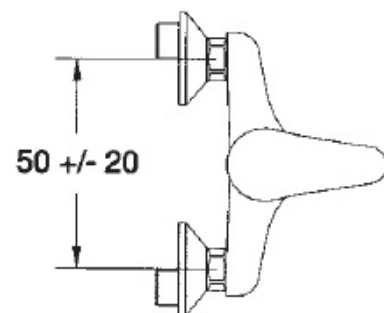

PL00016

51

IMMAGINE/PICTURE/IMAGE

DISEGNO TECNICO/TECHNICAL DRAWING/DESSIN TECHNIQUE

Legenda / Key / Légende

51 cromo • chrome • chromé / 19 nero opaco • black matt • noir matt / 20 bianco opaco • white matt • blanc matt / 63 nickel spazzolato • brushed nickel • nickel brossé / 60 bronzo spazzolato • brushed bronze • bronze brossé / 54 rame spazzolato • brushed copper • cuivre brossé / 52 oro • gold • doré

DATI TECNICI / TECHNICAL DATA / DONNEES TECHNIQUES

- Cromatura a spessore (UNI EN 248) riporto medio spessore: nichel 14 micron, cromo 0,4 microm
Chrome thickness (in compliance with UNI EN 248) medium nichel thickness 14 micron, chrome 0,4 micron
Chromage à épaisseur (conformément au règlement UNI EN 248) épaisseur medium dépôt nichel 14 micron, chrome 0,4 microm
- Cartuccia a dischi ceramici conforme alla norma UNI EN 817 (superato test di usura 70.000 cicli)
Cartridge with ceramic discs in accordance with NF EN 817 regulations (it passed endurance test of 70.000 cycles)
Cartouche avec disques céramiques en conformité avec la norme NF EN 817 (dépassé essai d'endurance de 70.000 cycles)