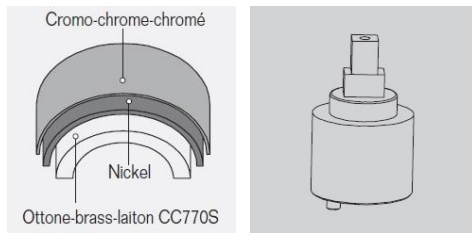

PL00016

51

IMMAGINE/PICTURE/IMAGE

DISEGNO TECNICO/TECHNICAL DRAWING/DESSIN TECHNIQUE

Legenda / Key / Légende

51 cromo • chrome • chromé / 19 nero opaco • black matt • noir matt / 20 bianco opaco • white matt • blanc matt / 63 nickel spazzolato • brushed nickel • nickel brossé / 60 bronzo spazzolato • brushed bronze • bronze brossé / 54 rame spazzolato • brushed copper • cuivre brossé / 52 oro • gold • doré

DATI TECNICI / TECHNICAL DATA / DONNEES TECHNIQUES

- Cromatura a spessore (UNI EN 248) riporto medio spessore: nichel 14 micron, cromo 0,4 microm
Chrome thickness (in compliance with UNI EN 248) medium nichel thickness 14 micron, chrome 0,4 micron
Chromage à épaisseur (conformément au règlement UNI EN 248) épaisseur medium dépôt nichel 14 micron, chrome 0,4 microm
- Cartuccia a dischi ceramici conforme alla norma UNI EN 817 (superato test di usura 70.000 cicli)
Cartridge with ceramic discs in accordance with NF EN 817 regulations (it passed endurance test of 70.000 cycles)
Cartouche avec disques céramiques en conformité avec la norme NF EN 817 (dépassé essai d'endurance de 70.000 cycles)