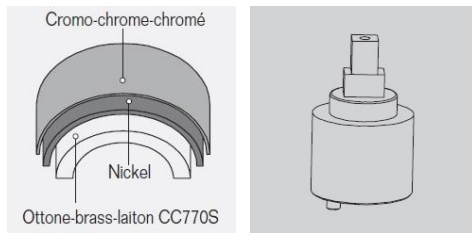

**LCF0125**

Rotazione libera  
Free rotation  
Rotation libre

51

IMMAGINE/PICTURE/IMAGE

DISEGNO TECNICO/TECHNICAL DRAWING/DESSIN TECHNIQUE

Legenda / Key / Légende

51 cromo • chrome • chromé / 19 nero opaco • black matt • noir matt / 20 bianco opaco • white matt • blanc matt / 63 nickel spazzolato • brushed nickel • nickel brossé / 60 bronzo spazzolato • brushed bronze • bronze brossé / 54 rame spazzolato • brushed copper • cuivre brossé / 52 oro • gold • doré

## DATI TECNICI / TECHNICAL DATA / DONNEES TECHNIQUES

- Cromatura a spessore (UNI EN 248) riporto medio spessore: nichel 14 micron, cromo 0,4 microm  
Chrome thickness ( in compliance with UNI EN 248) medium nichel thickness 14 micron, chrome 0,4 micron  
Chromage à épaisseur ( conformément au règlement UNI EN 248) épaisseur medium dépôt nichel 14 micron, chrome 0,4 microm
- Cartuccia a dischi ceramici conforme alla norma UNI EN 817 (superato test di usura 70.000 cicli)  
Cartridge with ceramic discs in accordance with NF EN 817 regulations (it passed endurance test of 70.000 cycles)  
Cartouche avec disques céramiques en conformité avec la norme NF EN 817 (dépassé essai d'endurance de 70.000 cycles)