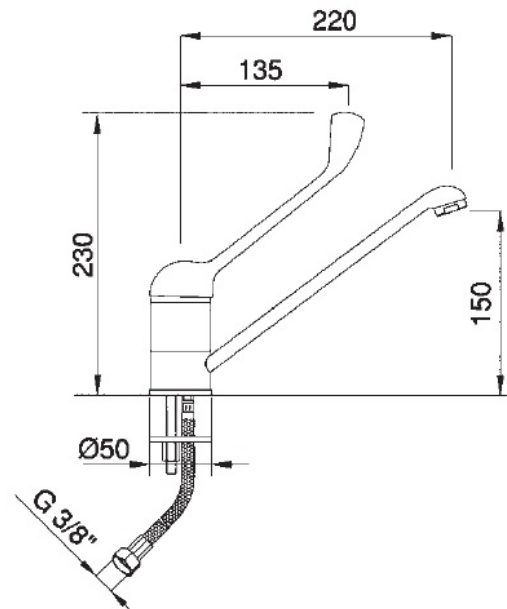

**LCF0125**

Rotazione libera  
Free rotation  
Rotation libre

51

IMMAGINE/PICTURE/IMAGE

DISEGNO TECNICO/TECHNICAL DRAWING/DESSIN TECHNIQUE

Legenda / Key / Légende

51 cromo • chrome • chromé / 19 nero opaco • black matt • noir matt / 20 bianco opaco • white matt • blanc matt / 63 nickel spazzolato • brushed nickel • nickel brossé / 60 bronzo spazzolato • brushed bronze • bronze brossé / 54 rame spazzolato • brushed copper • cuivre brossé / 52 oro • gold • doré

## DATI TECNICI / TECHNICAL DATA / DONNEES TECHNIQUES

- Cromatura a spessore (UNI EN 248) riporto medio spessore: nichel 14 micron, cromo 0,4 microm  
Chrome thickness ( in compliance with UNI EN 248) medium nichel thickness 14 micron, chrome 0,4 micron  
Chromage à épaisseur ( conformément au règlement UNI EN 248) épaisseur medium dépôt nichel 14 micron, chrome 0,4 microm
- Cartuccia a dischi ceramici conforme alla norma UNI EN 817 (superato test di usura 70.000 cicli)  
Cartridge with ceramic discs in accordance with NF EN 817 regulations (it passed endurance test of 70.000 cycles)  
Cartouche avec disques céramiques en conformité avec la norme NF EN 817 (dépassé essai d'endurance de 70.000 cycles)