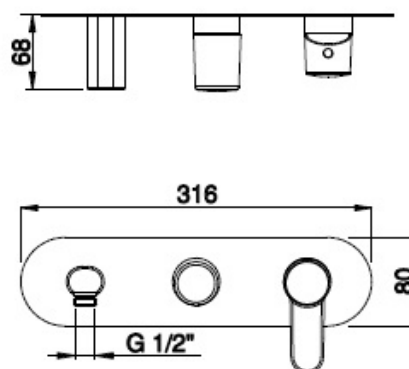

VERSIONI DISPONIBILI / AVAILABLE VERSIONS / VERSION DISPONIBLES

FINITURE DISPONIBILI / AVAILABLE FINISHINGS/ FINITIONS DISPONIBLES

**KETE025**

51 19 20 63

IMMAGINE/PICTURE/IMAGE

DISEGNO TECNICO/TECHNICAL DRAWING/DESSIN TECHNIQUE

- Cromatura a spessore (UNI EN 248) riporto medio spessore: nichel 14 micron, cromo 0,4 microm  
 Chrome thickness ( in compliance with UNI EN 248) medium nichel thickness 14 micron, chrome 0,4 micron  
 Chromage à épaisseur ( conformément au règlement UNI EN 248) épaisseur medium dépôt nichel 14 micron, chrome 0,4 microm