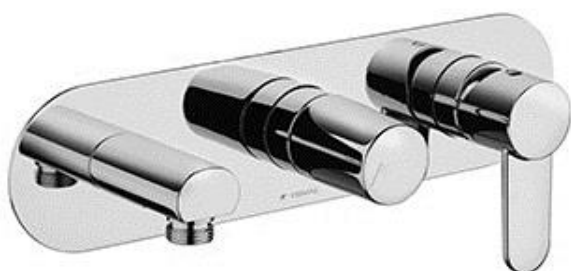

Accessori necessari: PARTE INCASSO KI13035 Parte da acquistare separatamente.

Accessoires required: BUILT-IN COMPONENTS KI 13035 Product to be purchased separately.

Accessoires nécessaires: KIT D'ENCASTREMENT KI 13035 Produit à acheter séparément.

# KI13035

**DESCRIZIONE / DESCRIPTION / DESCRIPTION**
**FINITURE DISPONIBILI / AVAILABLE FINISHINGS / FINITIONS DISPONIBLES**

- Modulo da incasso con cassetta in metallo, trattamento anticorrosione  
Installazione orizzontale  
Ingressi da ½"
- Deviatore a dischi ceramici a rotazione, 2 uscite da 1/2" alternate  
Portata acqua:  
uscita 1 20 Lt/min a 3 Bar  
uscita 2 20 Lt/min a 3 Bar