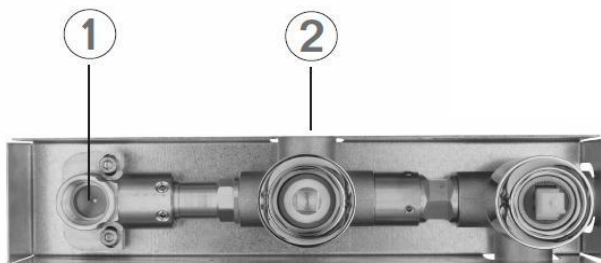

KIT INCASSO / BUILT-IN KIT / KIT D'ENCASTREMENT

KI13035

DESCRIZIONE / DESCRIPTION / DESCRIPTION

FINITURE DISPONIBILI / AVAILABLE FINISHINGS / FINITIONS DISPONIBLES

- Modulo da incasso con cassetta in metallo, trattamento anticorrosione
  Installazione orizzontale
  Ingressi da ½"
- Deviatore a dischi ceramici a rotazione, 2 uscite da 1/2" alternate
  Portata acqua:
  uscita 1 20 Lt/min a 3 Bar
  uscita 2 20 Lt/min a 3 Bar

51 19 20 63

- Concealed body with metal box, anticorrosion treatment
  Horizontal installation
  ½" water inlets
  Rotary ceramic discs diverter, with 2 alternate ½" exits
  Water flow: exit 1 20 L/min 3 Bar
  exit 2 20 L/min 3 Bar

- Avec boîte d'encastrement en métal, traitement anticorrosif
  Installation horizontale
  Entrée d'eau ½"
  Inverseur céramique rotatif avec deux sorties alternées ½"
  Débit d'eau: sortie 1 20 L/min 3 Bar
  sortie 2 20 L/min 3 Bar

Legenda / Key / Légende

51 cromo•chrome•chromé / 19 nero opaco•black matt•noir matt /
20 bianco opaco•white matt•blanc matt / 63 nickel spazzolato
•brushed nickel•nickel brossé / 60 bronzo spazzolato•brushed bronze
•bronze brossé / 54 rame spazzolato•brushed copper•cuivre brossé /
52 oro•gold•doré

IMMAGINE/PICTURE/IMAGE

DISEGNO TECNICO/TECHNICAL DRAWING/DESSIN TECHNIQUE

GARANZIA / GUARANTEE / GARANTIE

- Tutti i prodotti della rubinetteria Frisone Srl sono coperti da Garanzia Convenzionale secondo i termini e le modalità indicate sul catalogo listino in vigore
- All the items commercialised by Frisone Srl are covered by "Conventional guarantee" as indicated in the actual price list
- Tous les produits de la robinetterie Frisone Srl sont couverts par la Garantie Conventiionnelle selon les termes et le modalités indiquées sur le catalogue en vigueur.
- Frisone Srl si riserva il diritto di apportare qualsiasi modifica di forma, dimensione e materiale sui propri prodotti
  Per qualsiasi ulteriore specifica tecnica occorre fare sempre riferimento al listino Frisone in vigore
- Frisone Srl has the right to bring any change of shape, dimension and material on its own products
  Refer to the actual price list for any further technical information.
- Frisone Srl se réserve le droit d'apporter quelconque modification de forme, dimension et matériel sur ses produits
  Pour toutes informations ultérieures il faut se référer au tarif en vigueur

Frisone Srl
via Dell'Acacia, 60/62
28021 Borgomanero (NO) Italy tel. +39 0322 835493 fax +39 0322 836329
www.frisone.com info@frisone.com