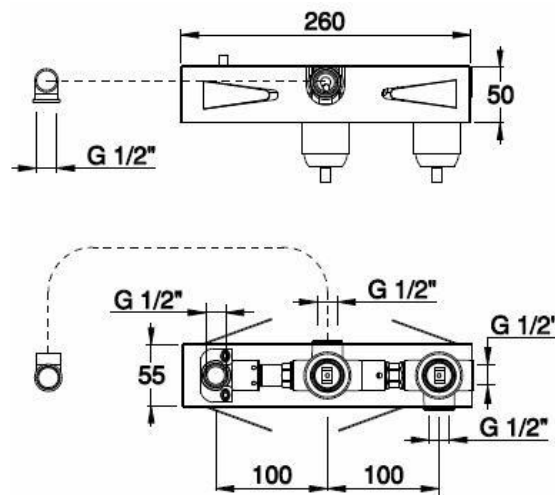

KIT INCASSO / BUILT-IN KIT / KIT D'ENCASTREMENT

KI13035

DESCRIZIONE / DESCRIPTION / DESCRIPTION

FINITURE DISPONIBILI / AVAILABLE FINISHINGS / FINITIONS DISPONIBLES

- Modulo da incasso con cassetta in metallo, trattamento anticorrosione
  Installazione orizzontale
  Ingressi da ½"
- Deviatore a dischi ceramici a rotazione, 2 uscite da 1/2" alternate
  Portata acqua:
  uscita 1 20 Lt/min a 3 Bar
  uscita 2 20 Lt/min a 3 Bar

51 19 20 63

- Concealed body with metal box, anticorrosion treatment
  Horizontal installation
  ½" water inlets
  Rotary ceramic discs diverter, with 2 alternate ½" exits
  Water flow: exit 1 20 L/min 3 Bar
  exit 2 20 L/min 3 Bar

- Avec boîte d'encastrement en métal, traitement anticorrosif
  Installation horizontale
  Entrée d'eau ½"
  Inverseur céramique rotatif avec deux sorties alternées ½"
  Débit d'eau: sortie 1 20 L/min 3 Bar
  sortie 2 20 L/min 3 Bar

Legenda / Key / Légende

51 cromo•chrome•chromé / 19 nero opaco•black matt•noir matt /
20 bianco opaco•white matt•blanc matt / 63 nickel spazzolato
•brushed nickel•nickel brossé / 60 bronzo spazzolato•brushed bronze
•bronze brossé / 54 rame spazzolato•brushed copper•cuivre brossé /
52 oro•gold•doré

IMMAGINE/PICTURE/IMAGE

DISEGNO TECNICO/TECHNICAL DRAWING/DESSIN TECHNIQUE

GARANZIA / GUARANTEE / GARANTIE

- Tutti i prodotti della rubinetteria Frisone Srl sono coperti da Garanzia Convenzionale secondo i termini e le modalità indicate sul catalogo listino in vigore
- All the items commercialised by Frisone Srl are covered by "Conventional guarantee" as indicated in the actual price list
- Tous les produits de la robinetterie Frisone Srl sont couverts par la Garantie Conventiionnelle selon les termes et le modalités indiquées sur le catalogue en vigueur.
- Frisone Srl si riserva il diritto di apportare qualsiasi modifica di forma, dimensione e materiale sui propri prodotti
  Per qualsiasi ulteriore specifica tecnica occorre fare sempre riferimento al listino Frisone in vigore
- Frisone Srl has the right to bring any change of shape, dimension and material on its own products
  Refer to the actual price list for any further technical information.
- Frisone Srl se réserve le droit d'apporter quelconque modification de forme, dimension et matériel sur ses produits
  Pour toutes informations ultérieures il faut se référer au tarif en vigueur

Frisone Srl
via Dell'Acacia, 60/62
28021 Borgomanero (NO) Italy tel. +39 0322 835493 fax +39 0322 836329
www.frisone.com info@frisone.com