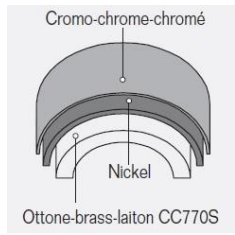

VERSIONI DISPONIBILI / AVAILABLE VERSIONS / VERSION DISPONIBLES

FINITURE DISPONIBILI / AVAILABLE FINISHINGS/ FINITIONS DISPONIBLES

**KETE025**

51 19 20 63

IMMAGINE/PICTURE/IMAGE

DISEGNO TECNICO/TECHNICAL DRAWING/DESSIN TECHNIQUE

Legenda / Key / Légende

51 cromo•chrome•chromé / 19 nero opaco•black matt•noir matt / 20 bianco opaco•white matt•blanc matt / 63 nickel spazzolato•brushed nickel•nickel brossé / 60 bronzo spazzolato • brushed bronze • bronze brossé / 54 rame spazzolato • brushed copper • cuivre brossé / 52 oro•gold•doré

- Cromatura a spessore (UNI EN 248) riporto medio spessore: nichel 14 micron, cromo 0,4 microm  
 Chrome thickness ( in compliance with UNI EN 248) medium nichel thickness 14 micron, chrome 0,4 micron  
 Chromage à épaisseur ( conformément au règlement UNI EN 248) épaisseur medium dépôt nichel 14 micron, chrome 0,4 microm