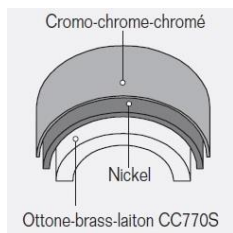

**KERM014**

51 19 20 63

IMMAGINE/PICTURE/IMAGE

DISEGNO TECNICO/TECHNICAL DRAWING/DESSIN TECHNIQUE

Accessori necessari: PARTE INCASSO KI14035 Parte da acquistare separatamente.

Accessoires required: BUILT-IN COMPONENTS KI 14035 Product to be purchased separately.

Accessoires nécessaires: KIT D'ENCASTREMENT KI 14035 Produit à acheter séparément.

Legenda / Key / Légende

51 cromo•chrome•chromé / 19 nero opaco•black matt•noir matt / 20 bianco opaco•white matt•blanc matt / 63 nickel spazzolato•brushed nickel•nickel brossé / 60 bronzo spazzolato • brushed bronze • bronze brossé / 54 rame spazzolato • brushed copper • cuivre brossé / 52 oro•gold•doré

## DATI TECNICI / TECHNICAL DATA / DONNEES TECHNIQUES

- Cromatura a spessore (UNI EN 248) riporto medio spessore: nichel 14 micron, cromo 0,4 microm  
Chrome thickness ( in compliance with UNI EN 248) medium nickel thickness 14 micron, chrome 0,4 micron  
Chromage à épaisseur ( conformément au règlement UNI EN 248) épaisseur medium dépôt nichel 14 micron, chrome 0,4 microm