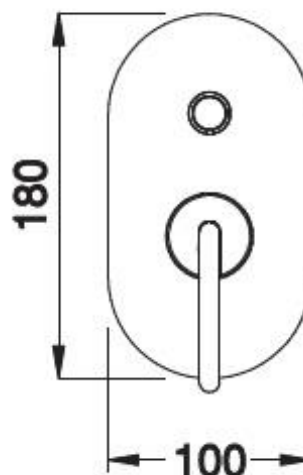

**KERM014**

51 19 20 63

IMMAGINE/PICTURE/IMAGE

DISEGNO TECNICO/TECHNICAL DRAWING/DESSIN TECHNIQUE

Accessori necessari: PARTE INCASSO KI14035 Parte da acquistare separatamente.

Accessoires required: BUILT-IN COMPONENTS KI 14035 Product to be purchased separately.

## DATI TECNICI / TECHNICAL DATA / DONNEES TECHNIQUES

- Cromatura a spessore (UNI EN 248) riporto medio spessore: nichel 14 micron, cromo 0,4 microm  
Chrome thickness ( in compliance with UNI EN 248) medium nickel thickness 14 micron, chrome 0,4 micron  
Chromage à épaisseur ( conformément au règlement UNI EN 248) épaisseur medium dépôt nichel 14 micron, chrome 0,4 microm