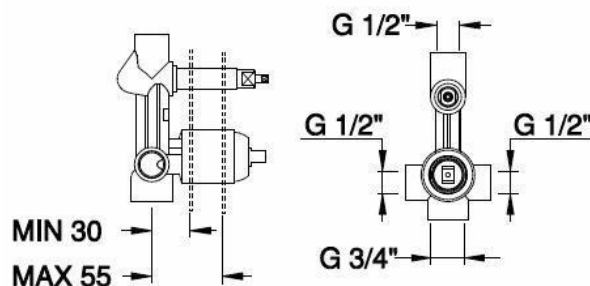

DISEGNO TECNICO/TECHNICAL DRAWING/DESSIN TECHNIQUE

GARANZIA / GUARANTEE / GARANTIE

- Tutti i prodotti della rubinetteria Frisone Srl sono coperti da Garanzia Convenzionale secondo i termini e le modalità indicate sul catalogo listino in vigore
- All the items commercialised by Frisone Srl are covered by "Conventional guarantee" as indicated in the actual price list
- Tous les produits de la robinetterie Frisone Srl sont couverts par la Garantie Conventiionnelle selon les termes et le modalités indiquées sur le catalogue en vigueur.
- Frisone Srl si riserva il diritto di apportare qualsiasi modifica di forma, dimensione e materiale sui propri prodotti
- Per qualsiasi ulteriore specifica tecnica occorre fare sempre riferimento al listino Frisone in vigore
- Frisone Srl has the right to bring any change of shape, dimension and material on its own products
- Refer to the actual price list for any further technical information.
- Frisone Srl se réserve le droit d'apporter quelconque modification de forme, dimension et matériel sur ses produits
- Pour toutes informations ultérieures il faut se référer au tarif en vigueur

Frisone Srl
via Dell'Acacia, 60/62
28021 Borgomanero (NO) Italy tel. +39 0322 835493 fax +39 0322 836329
www.frisone.com info@frisone.com