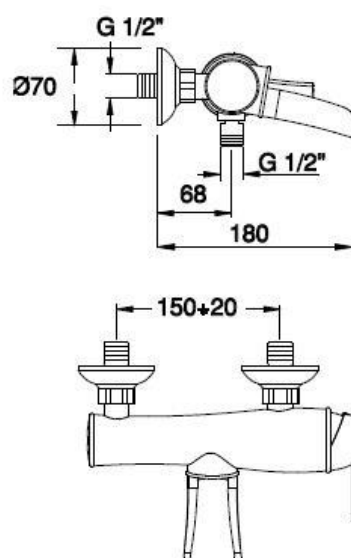

KAN2984

51

KE00009

Senza set doccia/Without shower kit/Sans composants

IMMAGINE/PICTURE/IMAGE

DISEGNO TECNICO/TECHNICAL DRAWING/DESSIN TECHNIQUE

Legenda / Key / Légende

51 cromo•chrome•chromé / 19 nero opaco•black matt•noir matt / 20 bianco opaco•white matt•blanc matt / 63 nickel spazzolato•brushed nickel•nickel brossé / 60 bronzo spazzolato • brushed bronze • bronze brossé / 54 rame spazzolato • brushed copper • cuivre brossé / 52 oro•gold•doré

DATI TECNICI / TECHNICAL DATA / DONNEES TECHNIQUES

- Cromatura a spessore (UNI EN 248) riporto medio spessore: nichel 14 micron, cromo 0,4 microm
 Chrome thickness (in compliance with UNI EN 248) medium nichel thickness 14 micron, chrome 0,4 microm
 Chromage à épaisseur (conformément au règlement UNI EN 248) épaisseur medium dépôt nichel 14 micron, chrome 0,4 microm

- Flessibile pvc cm 150 con attacco da 1/2" calotte coniche e sistema antitorsione
 Pvc flexible hose cm 150 with 1/2" connection conical nuts and anti-torsion system
 Flexible pvc cm 150 avec raccordement 1/2" écrou conique et système anti-torsion