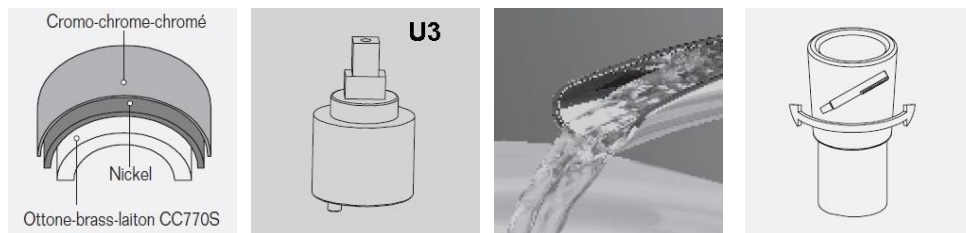

KAN2984

51

KE00009

Senza set doccia/Without shower kit/Sans composants

IMMAGINE/PICTURE/IMAGE

DISEGNO TECNICO/TECHNICAL DRAWING/DESSIN TECHNIQUE

Legenda / Key / Légende

51 cromo•chrome•chromé / 19 nero opaco•black matt•noir matt / 20 bianco opaco•white matt•blanc matt / 63 nickel spazzolato•brushed nickel•nickel brossé / 60 bronzo spazzolato • brushed bronze • bronze brossé / 54 rame spazzolato • brushed copper • cuivre brossé / 52 oro•gold•doré

DATI TECNICI / TECHNICAL DATA / DONNEES TECHNIQUES

- Cromatura a spessore (UNI EN 248) riporto medio spessore: nichel 14 micron, cromo 0,4 microm
 Chrome thickness (in compliance with UNI EN 248) medium nichel thickness 14 micron, chrome 0,4 microm
 Chromage à épaisseur (conformément au règlement UNI EN 248) épaisseur medium dépôt nichel 14 micron, chrome 0,4 microm

- Flessibile pvc cm 150 con attacco da 1/2" calotte coniche e sistema antitorsione
 Pvc flexible hose cm 150 with 1/2" connection conical nuts and anti-torsion system
 Flexible pvc cm 150 avec raccordement 1/2" écrou conique et système anti-torsion