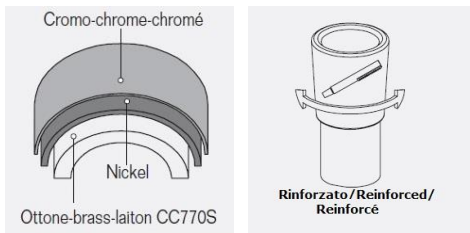

WC/BIDET / WC/BIDET / WC/BIDET

VERSIONI DISPONIBILI / AVAILABLE VERSIONS / VERSION DISPONIBLES

FINITURE DISPONIBILI / AVAILABLE FINISHINGS / FINITIONS DISPONIBLES

HSH1234

Rubinetto per WC-bidet con arresto e supporto doccia- Doccetta Shut-off in ottone (pulsante apertura-chiusura)
 WC-bidet tap with stop and shower holder - Brass Shut-off handshower (open and close button) Robinet pour WC-bidet avec arrêt et support pour Douchette - Douchette Shut-off en laiton (bouton ouverture et

51

IMMAGINE/PICTURE/IMAGE

DISEGNO TECNICO/TECHNICAL DRAWING/DESSIN TECHNIQUE

Legenda / Key / Légende

51 cromo•chrome•chromé / 19 nero opaco•black matt•noir matt / 20 bianco opaco•white matt•blanc matt / 63 nickel spazzolato•brushed nickel•nickel brossé / 60 bronzo spazzolato • brushed bronze • bronze brossé / 54 rame spazzolato • brushed copper • cuivre brossé / 52 oro•gold•doré

DATI TECNICI / TECHNICAL DATA / DONNEES TECHNIQUES

- Cromatura a spessore (UNI EN 248) riporto medio spessore: nichel 14 micron, cromo 0,4 microm
Chrome thickness (in compliance with UNI EN 248) medium nichel thickness 14 micron, chrome 0,4 microm
Chromage à épaisseur (conformément au règlement UNI EN 248) épaisseur medium dépôt nichel 14 micron, chrome 0,4 microm
- Flessibile silver con attacco da 1/2 cm 120 calotte coniche rinforzato
- Reinforced silver flexible hose cm 120 with 1/2" connection and conical nuts
- Flessibile silver renforcé cm 120 avec connection 1/2" et calottes coniques