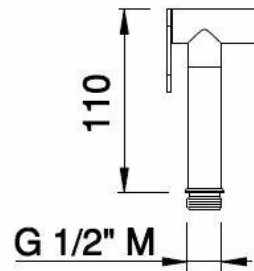

WC/BIDET / WC/BIDET / WC/BIDET

VERSIONI DISPONIBILI / AVAILABLE VERSIONS / VERSION DISPONIBLES

FINITURE DISPONIBILI / AVAILABLE FINISHINGS / FINITIONS DISPONIBLES

HSH1234

Rubinetto per WC-bidet con arresto e supporto doccia- Doccetta Shut-off in ottone (pulsante apertura-chiusura)
 WC-bidet tap with stop and shower holder - Brass Shut-off handshower (open and close button) Robinet pour WC-bidet avec arrêt et support pour Douchette - Douchette Shut-off en laiton (bouton ouverture et

51

IMMAGINE/PICTURE/IMAGE

DISEGNO TECNICO/TECHNICAL DRAWING/DESSIN TECHNIQUE

Legenda / Key / Légende

51 cromo•chrome•chromé / 19 nero opaco•black matt•noir matt / 20 bianco opaco•white matt•blanc matt / 63 nickel spazzolato•brushed nickel•nickel brossé / 60 bronzo spazzolato • brushed bronze • bronze brossé / 54 rame spazzolato • brushed copper • cuivre brossé / 52 oro•gold•doré

DATI TECNICI / TECHNICAL DATA / DONNEES TECHNIQUES

- Cromatura a spessore (UNI EN 248) riporto medio spessore: nichel 14 micron, cromo 0,4 microm
Chrome thickness (in compliance with UNI EN 248) medium nichel thickness 14 micron, chrome 0,4 microm
Chromage à épaisseur (conformément au règlement UNI EN 248) épaisseur medium dépôt nichel 14 micron, chrome 0,4 microm
- Flessibile silver con attacco da 1/2 cm 120 calotte coniche rinforzato
- Reinforced silver flexible hose cm 120 with 1/2" connection and conical nuts
- Flessibile silver renforcé cm 120 avec connection 1/2" et calottes coniques