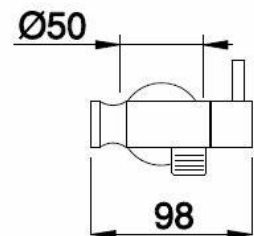

WC/BIDET / WC/BIDET / WC/BIDET

VERSIONI DISPONIBILI / AVAILABLE VERSIONS / VERSION DISPONIBLES

FINITURE DISPONIBILI / AVAILABLE FINISHINGS / FINITIONS DISPONIBLES

HSH1234

Rubinetto per WC-bidet con arresto e supporto doccia- Doccetta Shut-off in ottone (pulsante apertura-chiusura)
 WC-bidet tap with stop and shower holder - Brass Shut-off handshower (open and close button) Robinet pour WC-bidet avec arrêt et support pour Douchette - Douchette Shut-off en laiton (bouton ouverture et

51

IMMAGINE/PICTURE/IMAGE

DISEGNO TECNICO/TECHNICAL DRAWING/DESSIN TECHNIQUE

Legenda / Key / Légende

51 cromo•chrome•chromé / 19 nero opaco•black matt•noir matt / 20 bianco opaco•white matt•blanc matt / 63 nickel spazzolato•brushed nickel•nickel brossé / 60 bronzo spazzolato • brushed bronze • bronze brossé / 54 rame spazzolato • brushed copper • cuivre brossé / 52 oro•gold•doré

DATI TECNICI / TECHNICAL DATA / DONNEES TECHNIQUES

- Cromatura a spessore (UNI EN 248) riporto medio spessore: nichel 14 micron, cromo 0,4 microm
Chrome thickness (in compliance with UNI EN 248) medium nichel thickness 14 micron, chrome 0,4 microm
Chromage à épaisseur (conformément au règlement UNI EN 248) épaisseur medium dépôt nichel 14 micron, chrome 0,4 microm
- Flessibile silver con attacco da 1/2 cm 120 calotte coniche rinforzato
- Reinforced silver flexible hose cm 120 with 1/2" connection and conical nuts
- Flessibile silver renforcé cm 120 avec connection 1/2" et calottes coniques