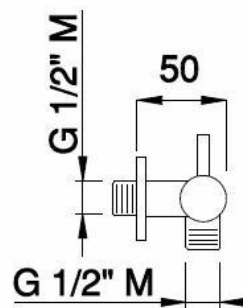

51

IMMAGINE/PICTURE/IMAGE

DISEGNO TECNICO/TECHNICAL DRAWING/DESSIN TECHNIQUE

Legenda / Key / Légende

51 cromo•chrome•chromé / 19 nero opaco•black matt•noir matt / 20 bianco opaco•white matt•blanc matt / 63 nickel spazzolato•brushed nickel•nickel brossé / 60 bronzo spazzolato • brushed bronze • bronze brossé / 54 rame spazzolato • brushed copper • cuivre brossé / 52 oro•gold•doré

DATI TECNICI / TECHNICAL DATA / DONNEES TECHNIQUES

- Cromatura a spessore (UNI EN 248) riporto medio spessore: nichel 14 micron, cromo 0,4 microm
Chrome thickness (in compliance with UNI EN 248) medium nichel thickness 14 micron, chrome 0,4 microm
Chromage à épaisseur (conformément au règlement UNI EN 248) épaisseur medium dépôt nichel 14 micron, chrome 0,4 microm
- Flessibile silver con attacco da 1/2 cm 120 calotte coniche rinforzato
- Reinforced silver flexible hose cm 120 with 1/2" connection and conical nuts
- Flessibile silver renforcé cm 120 avec connection 1/2" et calottes coniques