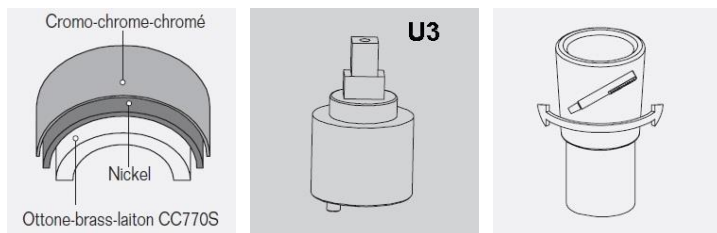

IMMAGINE/PICTURE/IMAGE

DISEGNO TECNICO/TECHNICAL DRAWING/DESSIN TECHNIQUE

FC 00009

Legenda / Key / Légende

51 cromo•chrome•chromé / 19 nero opaco•black matt•noir matt / 20 bianco opaco•white matt•blanc matt / 63 nickel spazzolato•brushed nickel•nickel brossé / 60 bronzo spazzolato • brushed bronze • bronze brossé / 54 rame spazzolato • brushed copper • cuivre brossé / 52 oro•gold•doré

**DATI TECNICI / TECHNICAL DATA / DONNEES TECHNIQUES**

- Cromatura a spessore (UNI EN 248) riporto medio spessore: nichel 14 micron, cromo 0,4 microm  
 Chrome thickness ( in compliance with UNI EN 248) medium nichel thickness 14 micron, chrome 0,4 microm  
 Chromage à épaisseur ( conformément au règlement UNI EN 248) épaisseur medium dépôt nichel 14 micron, chrome 0,4 microm
- Cartuccia a dischi ceramici conforme alla norma NF EN 817 NE 077 U3 ( superato test di usura 175,000 cicli)  
 Cartridge with ceramic discs in accordance with NF EN 817 NF 077 U3 regulations ( it passed endurance test of 175.000 cycles)  
 Cartouche avec disques céramiques en conformité avec la norme NF EN 817 NF 077 U3 ( dépassé essai d'endurance de 175.000 cycles)
- Flessibile pvc cm 150 con attacco da 1/2" calotte coniche e sistema antitorsione  
 Pvc flexible hose cm 150 with 1/2" connection conical nuts and anti-torsion system  
 Flexible pvc cm 150 avec raccordement 1/2" écrou conique et systeme anti-torsion