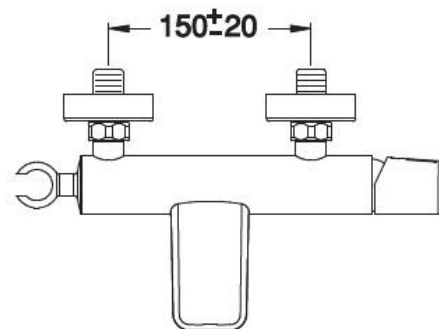

**FCN0P84**

Con supporto e set doccia  
With bracket and shower kit  
Avec support et kit de douche

51 19 20 63

**FC00009**

Senza supporto e set doccia  
Without bracket and shower kit  
Sans support et kit de douche

IMMAGINE/PICTURE/IMAGE

DISEGNO TECNICO/TECHNICAL DRAWING/DESSIN TECHNIQUE

FC 00009

Legenda / Key / Légende

51 cromo•chrome•chromé / 19 nero opaco•black matt•noir matt / 20 bianco opaco•white matt•blanc matt / 63 nickel spazzolato•brushed nickel•nickel brossé / 60 bronzo spazzolato • brushed bronze • bronze brossé / 54 rame spazzolato • brushed copper • cuivre brossé / 52 oro•gold•doré

**DATI TECNICI / TECHNICAL DATA / DONNEES TECHNIQUES**

- Cromatura a spessore (UNI EN 248) riporto medio spessore: nichel 14 micron, cromo 0,4 microm  
 Chrome thickness ( in compliance with UNI EN 248) medium nichel thickness 14 micron, chrome 0,4 microm  
 Chromage à épaisseur ( conformément au règlement UNI EN 248) épaisseur medium dépôt nichel 14 micron, chrome 0,4 microm
- Cartuccia a dischi ceramici conforme alla norma NF EN 817 NE 077 U3 ( superato test di usura 175,000 cicli)  
 Cartridge with ceramic discs in accordance with NF EN 817 NF 077 U3 regulations ( it passed endurance test of 175.000 cycles)  
 Cartouche avec disques céramiques en conformité avec la norme NF EN 817 NF 077 U3 ( dépassé essai d'endurance de 175.000 cycles)
- Flessibile pvc cm 150 con attacco da 1/2" calotte coniche e sistema antitorsione  
 Pvc flexible hose cm 150 with 1/2" connection conical nuts and anti-torsion system  
 Flexible pvc cm 150 avec raccordement 1/2" écrou conique et systeme anti-torsion