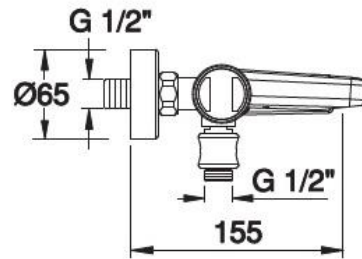

**FCN0P84**

Con supporto e set doccia  
With bracket and shower kit  
Avec support et kit de douche

51 19 20 63

**FC00009**

Senza supporto e set doccia  
Without bracket and shower kit  
Sans support et kit de douche

IMMAGINE/PICTURE/IMAGE

DISEGNO TECNICO/TECHNICAL DRAWING/DESSIN TECHNIQUE

FC 00009

Legenda / Key / Légende

51 cromo•chrome•chromé / 19 nero opaco•black matt•noir matt / 20 bianco opaco•white matt•blanc matt / 63 nickel spazzolato•brushed nickel•nickel brossé / 60 bronzo spazzolato • brushed bronze • bronze brossé / 54 rame spazzolato • brushed copper • cuivre brossé / 52 oro•gold•doré

**DATI TECNICI / TECHNICAL DATA / DONNEES TECHNIQUES**

- Cromatura a spessore (UNI EN 248) riporto medio spessore: nichel 14 micron, cromo 0,4 microm  
 Chrome thickness ( in compliance with UNI EN 248) medium nichel thickness 14 micron, chrome 0,4 microm  
 Chromage à épaisseur ( conformément au règlement UNI EN 248) épaisseur medium dépôt nichel 14 micron, chrome 0,4 microm
- Cartuccia a dischi ceramici conforme alla norma NF EN 817 NE 077 U3 ( superato test di usura 175,000 cicli)  
 Cartridge with ceramic discs in accordance with NF EN 817 NF 077 U3 regulations ( it passed endurance test of 175.000 cycles)  
 Cartouche avec disques céramiques en conformité avec la norme NF EN 817 NF 077 U3 ( dépassé essai d'endurance de 175.000 cycles)
- Flessibile pvc cm 150 con attacco da 1/2" calotte coniche e sistema antitorsione  
 Pvc flexible hose cm 150 with 1/2" connection conical nuts and anti-torsion system  
 Flexible pvc cm 150 avec raccordement 1/2" écrou conique et systeme anti-torsion