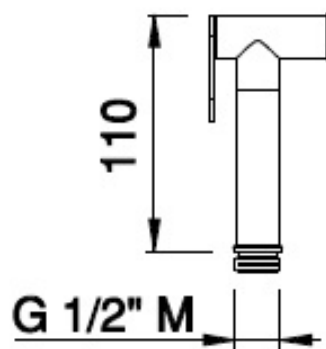

WC/BIDET / WC/BIDET / WC/BIDET

VERSIONI DISPONIBILI / AVAILABLE VERSIONS / VERSION DISPONIBLES

FINITURE DISPONIBILI / AVAILABLE FINISHINGS / FINITIONS DISPONIBLES

DOC0234

Doccetta Shut-off in ottone (pulsante apertura-chiusura)
 Brass Shut-off handshower (open and close button)
 Douchette Shut-off en laiton (bouton ouverture et fermeture)

51

IMMAGINE/PICTURE/IMAGE

DISEGNO TECNICO/TECHNICAL DRAWING/DESSIN TECHNIQUE

Legenda / Key / Légende

51 cromo•chrome•chromé / 19 nero opaco•black matt•noir matt / 20 bianco opaco•white matt•blanc matt / 63 nickel spazzolato•brushed nickel•nickel brossé / 60 bronzo spazzolato • brushed bronze • bronze brossé / 54 rame spazzolato • brushed copper • cuivre brossé / 52 oro•gold•doré