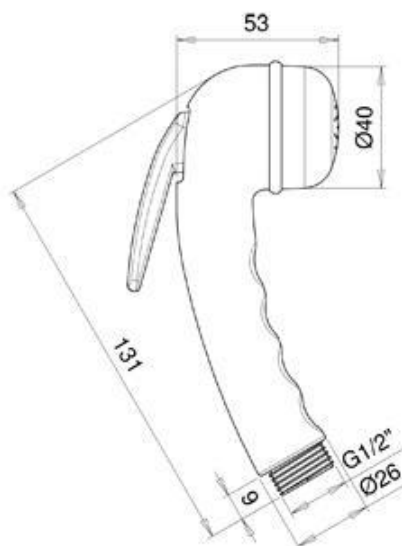

WC/BIDET / WC/BIDET / WC/BIDET

VERSIONI DISPONIBILI / AVAILABLE VERSIONS / VERSION DISPONIBLES

FINITURE DISPONIBILI / AVAILABLE FINISHINGS / FINITIONS DISPONIBLES

DOC0201

Doccetta Shut-off in ABS (pulsante apertura-chiusura)
 Abs Shut-off handshower (open and close button)
 Douchette Shut-off en ABS (bouton ouverture et fermeture)

51

IMMAGINE/PICTURE/IMAGE

DISEGNO TECNICO/TECHNICAL DRAWING/DESSIN TECHNIQUE

Legenda / Key / Légende

51 cromo•chrome•chromé / 19 nero opaco•black matt•noir matt / 20 bianco opaco•white matt•blanc matt / 63 nickel spazzolato•brushed nickel•nickel brossé / 60 bronzo spazzolato • brushed bronze • bronze brossé / 54 rame spazzolato • brushed copper • cuivre brossé / 52 oro•gold•doré