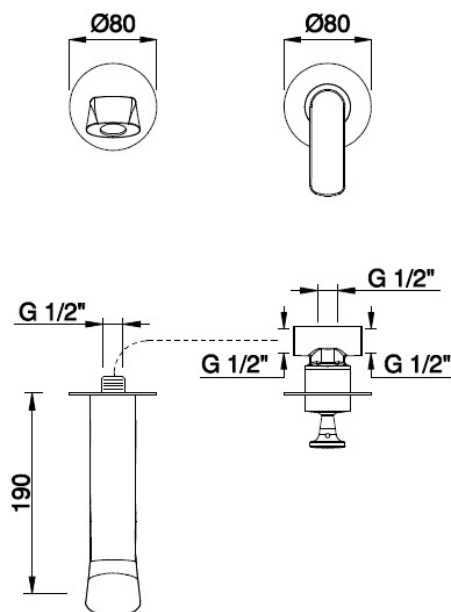

CT00071

Senza scarico / Without waste / Sans vidage

51 19 20 63

CT02074

Con scarico 1"1/4 Stop & Open / With 1"1/4 Stop&Open waste / Avec vidage 1"1/4 Stop&Open

51 19 20 63

IMMAGINE/PICTURE/IMAGE

DISEGNO TECNICO/TECHNICAL DRAWING/DESSIN TECHNIQUE

DATI TECNICI / TECHNICAL DATA / DONNEES TECHNIQUES

- Cromatura a spessore (UNI EN 248) riporto medio spessore: nichel 14 micron, cromo 0,4 microm
 Chrome thickness (in compliance with UNI EN 248) medium nichel thickness 14 micron, chrome 0,4 micron
 Chromage à épaisseur (conformément au règlement UNI EN 248) épaisseur medium dépôt nichel 14 micron, chrome 0,4 microm
- Cartuccia a dischi ceramici conforme alla norma NF EN 817 NE 077 U3 (superato test di usura 175,000 cicli)
 Cartridge with ceramic discs in accordance with NF EN 817 NF 077 U3 regulations (it passed endurance test of 175.000 cycles)
 Cartouche avec disques céramiques en conformité avec la norme NF EN 817 NF 077 U3 (dépassé essai d'endurance de 175.000 cycles)
- Aeratore M 24x1 "PERLATOR COIN SLOT" installazione e rimozione dell'aeratore utilizzando un moneta
 Aerator M 24x1 "PERLATOR COIN SLOT" installation and removal of the aerator using a coin
 Aérateur M 24x1 "PERLATOR COIN SLOT" installation et enlèvement de l'aérateur en utilisant une pièce