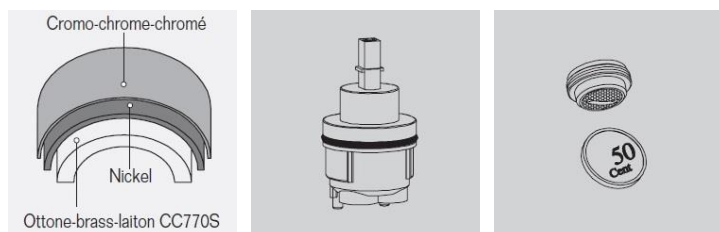

CT00071

Senza scarico / Without waste / Sans vidage

51 19 20 63

CT02074

Con scarico 1"1/4 Stop & Open / With 1"1/4 Stop&Open waste / Avec vidage 1"1/4 Stop&Open

51 19 20 63

IMMAGINE/PICTURE/IMAGE

DISEGNO TECNICO/TECHNICAL DRAWING/DESSIN TECHNIQUE

Legenda / Key / Légende

51 cromo•chrome•chromé / 19 nero opaco•black matt•noir matt / 20 bianco opaco•white matt•blanc matt / 63 nickel spazzolato•brushed nickel•nickel brossé / 60 bronzo spazzolato • brushed bronze • bronze brossé / 54 rame spazzolato • brushed copper • cuivre brossé / 52 oro•gold•doré

DATI TECNICI / TECHNICAL DATA / DONNEES TECHNIQUES

- Cromatura a spessore (UNI EN 248) riporto medio spessore: nichel 14 micron, cromo 0,4 microm
 Chrome thickness (in compliance with UNI EN 248) medium nichel thickness 14 micron, chrome 0,4 micron
 Chromage à épaisseur (conformément au règlement UNI EN 248) épaisseur medium dépôt nichel 14 micron, chrome 0,4 microm
- Cartuccia a dischi ceramici conforme alla norma NF EN 817 NE 077 U3 (superato test di usura 175,000 cicli)
 Cartridge with ceramic discs in accordance with NF EN 817 NF 077 U3 regulations (it passed endurance test of 175.000 cycles)
 Cartouche avec disques céramiques en conformité avec la norme NF EN 817 NF 077 U3 (dépassé essai d'endurance de 175.000 cycles)
- Aeratore M 24x1 "PERLATOR COIN SLOT" installazione e rimozione dell'aeratore utilizzando un moneta
 Aerator M 24x1 "PERLATOR COIN SLOT" installation and removal of the aerator using a coin
 Aérateur M 24x1 "PERLATOR COIN SLOT" installation et enlèvement de l'aérateur en utilisant une pièce