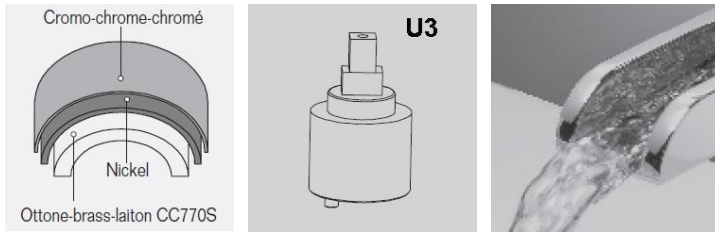

GRUPPO BORDO VASCA / DECK-MOUNTED SINGLE LEVER BATH MIXER / MITIGEUR BAIN DOUCHE SUR GORGE

VERSIONI DISPONIBILI / AVAILABLE VERSIONS / VERSION DISPONIBLES

FINITURE DISPONIBILI / AVAILABLE FINISHINGS / FINITIONS DISPONIBLES

**C3GT207**

51

IMMAGINE/PICTURE/IMAGE

DISEGNO TECNICO/TECHNICAL DRAWING/DESSIN TECHNIQUE

Legenda / Key / Légende

51 cromo • chrome • chromé / 19 nero opaco • black matt • noir matt / 20 bianco opaco • white matt • blanc matt / 63 nickel spazzolato • brushed nickel • nickel brossé / 60 bronzo spazzolato • brushed bronze • bronze brossé / 54 rame spazzolato • brushed copper • cuivre brossé / 52 oro • gold • doré

## DATI TECNICI / TECHNICAL DATA / DONNEES TECHNIQUES

• Cromatura a spessore (UNI EN 248) riporto medio spessore: nichel 14 micron, cromo 0,4 microm  
 Chrome thickness ( in compliance with UNI EN 248) medium nichel thickness 14 micron, chrome 0,4 microm  
 Chromage à épaisseur ( conformément au règlement UNI EN 248) épaisseur medium dépôt nichel 14 micron, chrome 0,4 microm