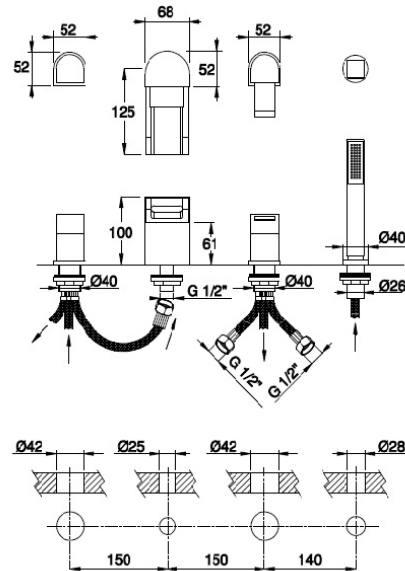

GRUPPO BORDO VASCA / DECK-MOUNTED SINGLE LEVER BATH MIXER / MITIGEUR BAIN DOUCHE SUR GORGE

VERSIONI DISPONIBILI / AVAILABLE VERSIONS / VERSION DISPONIBLES

FINITURE DISPONIBILI / AVAILABLE FINISHINGS / FINITIONS DISPONIBLES

**C3GT207**

51

IMMAGINE/PICTURE/IMAGE

DISEGNO TECNICO/TECHNICAL DRAWING/DESSIN TECHNIQUE

Legenda / Key / Légende

51 cromo • chrome • chromé / 19 nero opaco • black matt • noir matt / 20 bianco opaco • white matt • blanc matt / 63 nickel spazzolato • brushed nickel • nickel brossé / 60 bronzo spazzolato • brushed bronze • bronze brossé / 54 rame spazzolato • brushed copper • cuivre brossé / 52 oro • gold • doré

## DATI TECNICI / TECHNICAL DATA / DONNEES TECHNIQUES

• Cromatura a spessore (UNI EN 248) riporto medio spessore: nichel 14 micron, cromo 0,4 microm  
 Chrome thickness ( in compliance with UNI EN 248) medium nichel thickness 14 micron, chrome 0,4 microm  
 Chromage à épaisseur ( conformément au règlement UNI EN 248) épaisseur medium dépôt nichel 14 micron, chrome 0,4 microm