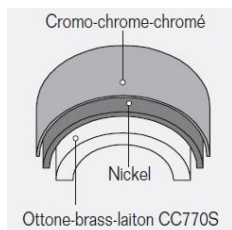

BRACCIO DOCCIA / SHOWER ARM / BRAS POUR DOUCHE

VERSIONI DISPONIBILI / AVAILABLE VERSIONS / VERSION DISPONIBLES

FINITURE DISPONIBILI / AVAILABLE FINISHINGS / FINITIONS DISPONIBLES

X-BR45014 450 mm

51 19 20 63 60 54 52

BR35014 350 mm

51 19 20 63 60 54 52

IMMAGINE/PICTURE/IMAGE

DISEGNO TECNICO/TECHNICAL DRAWING/DESSIN TECHNIQUE

Legenda / Key / Légende

51 cromo • chrome • chromé / 19 nero opaco • black matt • noir matt / 20 bianco opaco • white matt • blanc matt / 63 nickel spazzolato • brushed nickel • nickel brossé / 60 bronzo spazzolato • brushed bronze • bronze brossé / 54 rame spazzolato • brushed copper • cuivre brossé / 52 oro • gold • doré

DATI TECNICI / TECHNICAL DATA / DONNEES TECHNIQUES

- Cromatura a spessore (UNI EN 248) riporto medio spessore: nichel 14 micron, cromo 0,4 microm
 Chrome thickness (in compliance with UNI EN 248) medium nichel thickness 14 micron, chrome 0,4 micron
 Chromage à épaisseur (conformément au règlement UNI EN 248) épaisseur medium dépôt nichel 14 micron, chrome 0,4 microm