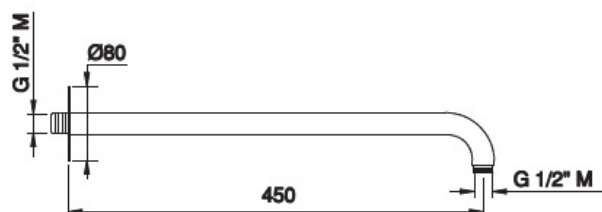

BRACCIO DOCCIA / SHOWER ARM / BRAS POUR DOUCHE

VERSIONI DISPONIBILI / AVAILABLE VERSIONS / VERSION DISPONIBLES

FINITURE DISPONIBILI / AVAILABLE FINISHINGS / FINITIONS DISPONIBLES

X-BR45014 450 mm

51 19 20 63 60 54 52

BR35014 350 mm

51 19 20 63 60 54 52

IMMAGINE/PICTURE/IMAGE

DISEGNO TECNICO/TECHNICAL DRAWING/DESSIN TECHNIQUE

Legenda / Key / Légende

51 cromo • chrome • chromé / 19 nero opaco • black matt • noir matt / 20 bianco opaco • white matt • blanc matt / 63 nickel spazzolato • brushed nickel • nickel brossé / 60 bronzo spazzolato • brushed bronze • bronze brossé / 54 rame spazzolato • brushed copper • cuivre brossé / 52 oro • gold • doré

DATI TECNICI / TECHNICAL DATA / DONNEES TECHNIQUES

- Cromatura a spessore (UNI EN 248) riporto medio spessore: nichel 14 micron, cromo 0,4 microm
 Chrome thickness (in compliance with UNI EN 248) medium nichel thickness 14 micron, chrome 0,4 micron
 Chromage à épaisseur (conformément au règlement UNI EN 248) épaisseur medium dépôt nichel 14 micron, chrome 0,4 microm