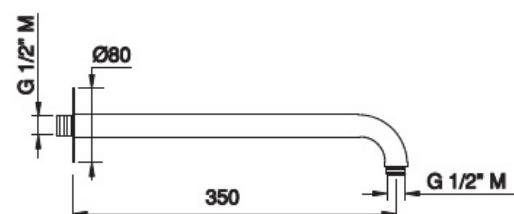

BRACCIO DOCCIA / SHOWER ARM / BRAS POUR DOUCHE

VERSIONI DISPONIBILI / AVAILABLE VERSIONS / VERSION DISPONIBLES

FINITURE DISPONIBILI / AVAILABLE FINISHINGS / FINITIONS DISPONIBLES

X-BR45014 450 mm

51 19 20 63 60 54 52

BR35014 350 mm

51 19 20 63 60 54 52

IMMAGINE/PICTURE/IMAGE

DISEGNO TECNICO/TECHNICAL DRAWING/DESSIN TECHNIQUE

Legenda / Key / Légende

51 cromo • chrome • chromé / 19 nero opaco • black matt • noir matt / 20 bianco opaco • white matt • blanc matt / 63 nickel spazzolato • brushed nickel • nickel brossé / 60 bronzo spazzolato • brushed bronze • bronze brossé / 54 rame spazzolato • brushed copper • cuivre brossé / 52 oro • gold • doré

DATI TECNICI / TECHNICAL DATA / DONNEES TECHNIQUES

- Cromatura a spessore (UNI EN 248) riporto medio spessore: nichel 14 micron, cromo 0,4 microm
 Chrome thickness (in compliance with UNI EN 248) medium nichel thickness 14 micron, chrome 0,4 micron
 Chromage à épaisseur (conformément au règlement UNI EN 248) épaisseur medium dépôt nichel 14 micron, chrome 0,4 microm