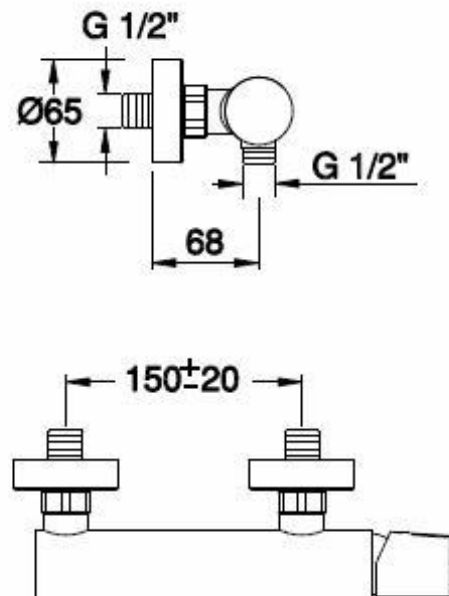

AR00016

51 19 20 63

IMMAGINE/PICTURE/IMAGE

DISEGNO TECNICO/TECHNICAL DRAWING/DESSIN TECHNIQUE

Legenda / Key / Légende

51 cromo•chrome•chromé / 19 nero opaco•black matt•noir matt / 20 bianco opaco•white matt•blanc matt / 63 nickel spazzolato•brushed nickel•nickel brossé / 60 bronzo spazzolato • brushed bronze • bronze brossé / 54 rame spazzolato • brushed copper • cuivre brossé / 52 oro•gold•doré

DATI TECNICI / TECHNICAL DATA / DONNEES TECHNIQUES

- Cromatura a spessore (UNI EN 248) riporto medio spessore: nichel 14 micron, cromo 0,4 microm
 Chrome thickness (in compliance with UNI EN 248) medium nichel thickness 14 micron, chrome 0,4 microm
 Chromage à épaisseur (conformément au règlement UNI EN 248) épaisseur medium dépôt nichel 14 micron, chrome 0,4 microm
- Cartuccia a dischi ceramici conforme alla norma NF EN 817 NE 077 U3 (superato test di usura 175,000 cicli)
 Cartridge with ceramic discs in accordance with NF EN 817 NF 077 U3 regulations (it passed endurance test of 175.000 cycles)
 Cartouche avec disques céramiques en conformité avec la norme NF EN 817 NF 077 U3 (dépassé essai d'endurance de 175.000 cycles)