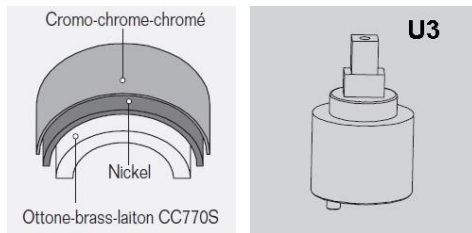

AR00016

51 19 20 63

IMMAGINE/PICTURE/IMAGE

DISEGNO TECNICO/TECHNICAL DRAWING/DESSIN TECHNIQUE

Legenda / Key / Légende

51 cromo•chrome•chromé / 19 nero opaco•black matt•noir matt / 20 bianco opaco•white matt•blanc matt / 63 nickel spazzolato•brushed nickel•nickel brossé / 60 bronzo spazzolato • brushed bronze • bronze brossé / 54 rame spazzolato • brushed copper • cuivre brossé / 52 oro•gold•doré

DATI TECNICI / TECHNICAL DATA / DONNEES TECHNIQUES

- Cromatura a spessore (UNI EN 248) riporto medio spessore: nichel 14 micron, cromo 0,4 microm
 Chrome thickness (in compliance with UNI EN 248) medium nichel thickness 14 micron, chrome 0,4 microm
 Chromage à épaisseur (conformément au règlement UNI EN 248) épaisseur medium dépôt nichel 14 micron, chrome 0,4 microm
- Cartuccia a dischi ceramici conforme alla norma NF EN 817 NE 077 U3 (superato test di usura 175,000 cicli)
 Cartridge with ceramic discs in accordance with NF EN 817 NF 077 U3 regulations (it passed endurance test of 175.000 cycles)
 Cartouche avec disques céramiques en conformité avec la norme NF EN 817 NF 077 U3 (dépassé essai d'endurance de 175.000 cycles)