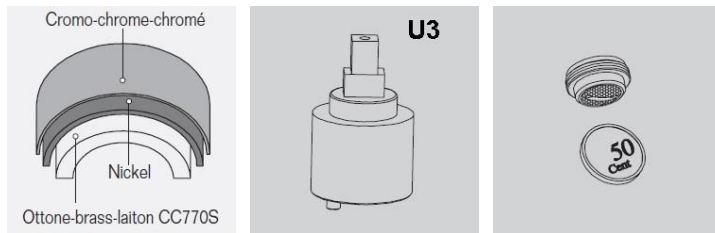

51 19 20 63

AC02074BE215 Con scarico 1"1/4 Stop & Open / With 1"1/4 Stop&Open waste / Avec vidage 1"1/4 Stop&Open

51 19 20 63

IMMAGINE/PICTURE/IMAGE

BE215
DISEGNO TECNICO/TECHNICAL DRAWING/DESSIN TECHNIQUE

Legenda / Key / Légende

51 cromo•chrome•chromé / 19 nero opaco•black matt•noir matt / 20 bianco opaco•white matt•blanc matt / 63 nickel spazzolato•brushed nickel•nickel brossé / 60 bronzo spazzolato • brushed bronze • bronze brossé / 54 rame spazzolato • brushed copper • cuivre brossé / 52 oro•gold•doré

DATI TECNICI / TECHNICAL DATA / DONNEES TECHNIQUES

- Cromatura a spessore (UNI EN 248) riporto medio spessore: nichel 14 micron, cromo 0,4 microm
 Chrome thickness (in compliance with UNI EN 248) medium nichel thickness 14 micron, chrome 0,4 micron
 Chromage à épaisseur (conformément au règlement UNI EN 248) épaisseur medium dépôt nichel 14 micron, chrome 0,4 microm
- Cartuccia a dischi ceramici conforme alla norma NF EN 817 NE 077 U3 (superato test di usura 175,000 cicli)
 Cartridge with ceramic discs in accordance with NF EN 817 NF 077 U3 regulations (it passed endurance test of 175.000 cycles)
 Cartouche avec disques céramiques en conformité avec la norme NF EN 817 NF 077 U3 (dépassé essai d'endurance de 175.000 cycles)
- Aeratore M 24x1 "PERLATOR COIN SLOT" installazione e rimozione dell'aeratore utilizzando un moneta
 Aerator M 24x1 "PERLATOR COIN SLOT" installation and removal of the aerator using a coin
 Aérateur M 24x1 "PERLATOR COIN SLOT" installation et enlèvement de l'aérateur en utilisant une pièce