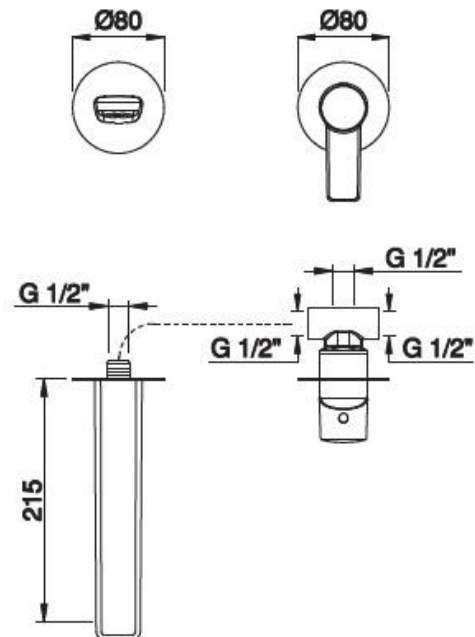

MISCELATORE MONOCOMANDO LAVABO INCASSO A PARETE / BUILT-IN SINGLE LEVER WASH BASIN MIXER / MITIGEUR LAVABO ENCASTRÉ
VERSIONI DISPONIBILI / AVAILABLE VERSIONS / VERSION DISPONIBLES
FINITURE DISPONIBILI / AVAILABLE FINISHINGS / FINITIONS DISPONIBLES
AC00071BE215 Senza scarico / Without waste / Sans vidage

51 19 20 63

AC02074BE215 Con scarico 1"1/4 Stop & Open / With 1"1/4 Stop&Open waste / Avec vidage 1"1/4 Stop&Open

51 19 20 63

IMMAGINE/PICTURE/IMAGE

BE215
DISEGNO TECNICO/TECHNICAL DRAWING/DESSIN TECHNIQUE

DATI TECNICI / TECHNICAL DATA / DONNEES TECHNIQUES

- Cromatura a spessore (UNI EN 248) riporto medio spessore: nichel 14 micron, cromo 0,4 microm
 Chrome thickness (in compliance with UNI EN 248) medium nichel thickness 14 micron, chrome 0,4 micron
 Chromage à épaisseur (conformément au règlement UNI EN 248) épaisseur medium dépôt nichel 14 micron, chrome 0,4 microm
- Cartuccia a dischi ceramici conforme alla norma NF EN 817 NE 077 U3 (superato test di usura 175,000 cicli)
 Cartridge with ceramic discs in accordance with NF EN 817 NF 077 U3 regulations (it passed endurance test of 175.000 cycles)
 Cartouche avec disques céramiques en conformité avec la norme NF EN 817 NF 077 U3 (dépassé essai d'endurance de 175.000 cycles)
- Aeratore M 24x1 "PERLATOR COIN SLOT" installazione e rimozione dell'aeratore utilizzando un moneta
 Aerator M 24x1 "PERLATOR COIN SLOT" installation and removal of the aerator using a coin
 Aérateur M 24x1 "PERLATOR COIN SLOT" installation et enlèvement de l'aérateur en utilisant une pièce