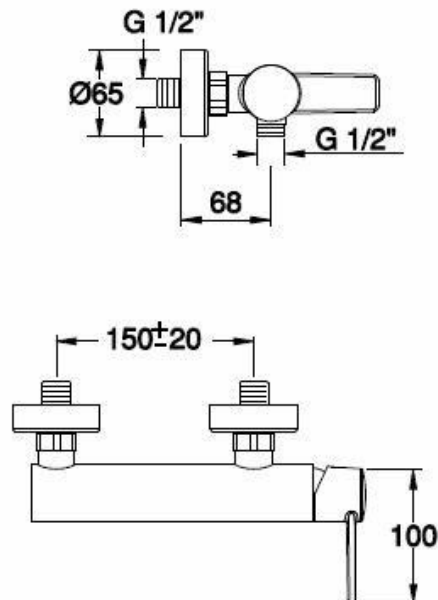

AC00016

51 19 20 63

IMMAGINE/PICTURE/IMAGE

DISEGNO TECNICO/TECHNICAL DRAWING/DESSIN TECHNIQUE

Legenda / Key / Légende

51 cromo • chrome • chromé / 19 nero opaco • black matt • noir matt / 20 bianco opaco • white matt • blanc matt / 63 nickel spazzolato • brushed nickel • nickel brossé / 60 bronzo spazzolato • brushed bronze • bronze brossé / 54 rame spazzolato • brushed copper • cuivre brossé / 52 oro • gold • doré

DATI TECNICI / TECHNICAL DATA / DONNEES TECHNIQUES

- Cromatura a spessore (UNI EN 248) riporto medio spessore: nichel 14 micron, cromo 0,4 microm
 Chrome thickness (in compliance with UNI EN 248) medium nichel thickness 14 micron, chrome 0,4 microm
 Chromage à épaisseur (conformément au règlement UNI EN 248) épaisseur medium dépôt nichel 14 micron, chrome 0,4 microm
- Cartuccia a dischi ceramici conforme alla norma NF EN 817 NE 077 U3 (superato test di usura 175,000 cicli)
 Cartridge with ceramic discs in accordance with NF EN 817 NF 077 U3 regulations (it passed endurance test of 175.000 cycles)
 Cartouche avec disques céramiques en conformité avec la norme NF EN 817 NF 077 U3 (dépassé essai d'endurance de 175.000 cycles)