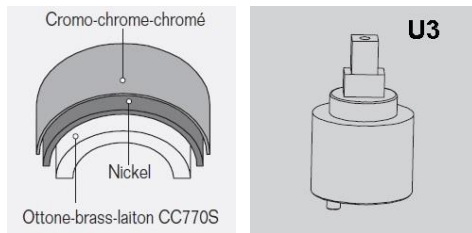

AC00016

51 19 20 63

IMMAGINE/PICTURE/IMAGE

DISEGNO TECNICO/TECHNICAL DRAWING/DESSIN TECHNIQUE

Legenda / Key / Légende

51 cromo • chrome • chromé / 19 nero opaco • black matt • noir matt / 20 bianco opaco • white matt • blanc matt / 63 nickel spazzolato • brushed nickel • nickel brossé / 60 bronzo spazzolato • brushed bronze • bronze brossé / 54 rame spazzolato • brushed copper • cuivre brossé / 52 oro • gold • doré

DATI TECNICI / TECHNICAL DATA / DONNEES TECHNIQUES

- Cromatura a spessore (UNI EN 248) riporto medio spessore: nichel 14 micron, cromo 0,4 microm
 Chrome thickness (in compliance with UNI EN 248) medium nichel thickness 14 micron, chrome 0,4 microm
 Chromage à épaisseur (conformément au règlement UNI EN 248) épaisseur medium dépôt nichel 14 micron, chrome 0,4 microm
- Cartuccia a dischi ceramici conforme alla norma NF EN 817 NE 077 U3 (superato test di usura 175,000 cicli)
 Cartridge with ceramic discs in accordance with NF EN 817 NF 077 U3 regulations (it passed endurance test of 175.000 cycles)
 Cartouche avec disques céramiques en conformité avec la norme NF EN 817 NF 077 U3 (dépassé essai d'endurance de 175.000 cycles)